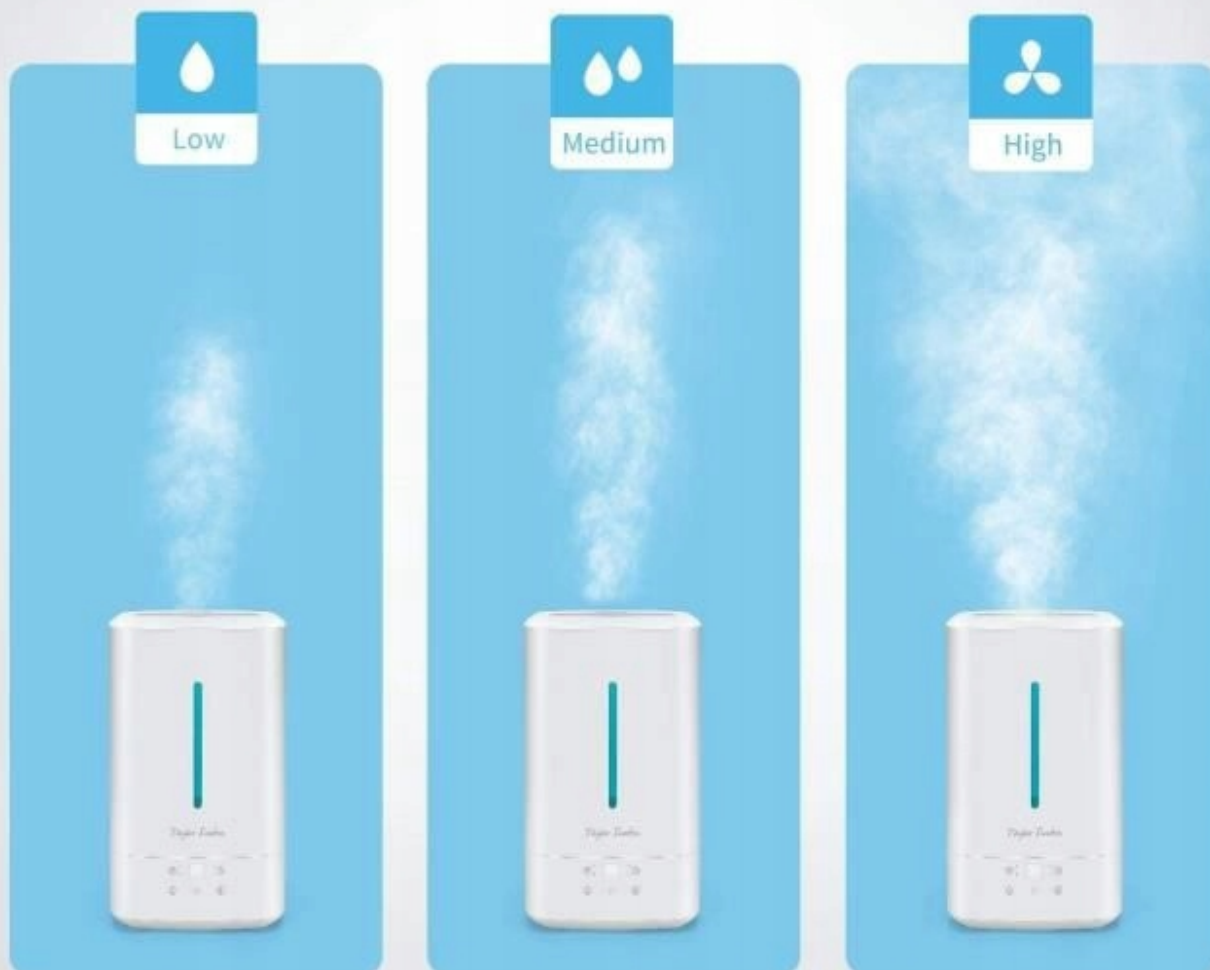

Funkcja aromaterapii, pomaga zasnąć i zmniejsza stres

Dodaj swoje ulubione aromaterapeutyczne olejki eteryczne i wzbij się w powietrze wraz z wodną mgiełką. Delikatna zimna mgiełka zachowuje składniki zapachowe olejków eterycznych, a zapach wypełnia otoczenie, odprężając ciało i umysł, a drażliwość serca zostaje natychmiast uleczona.

**CAN BE USED WITH
ESSENTIAL OILS**

5L generally add 5-6 drops of essential oil

3 MISTING OUTPUTS

450ml/h vast mist volume, fine spray

Delikatny spray zapewnia nawilżanie

Dyfuzor zapachów wykorzystuje atomizer ultradźwiękowy, aby zapewnić delikatną mgiełkę wodną; fizyczne nawilżenie dociera bezpośrednio do porów i poprawia komfort skóry.

7 kolorowych nastrojowych świateł, które tworzą łagodną

atmosferę

7 COLORS
NIGHT LIGHT

Czujnik wilgotności i tryb automatyczny

Czujnik temperatury otoczenia i wilgotności na wyświetlaczu pomaga kontrolować wartości nawilżenia pomieszczenia. Tryb automatyczny utrzyma zadaną wilgotność na stałym poziomie dostosowując pracę urządzenia

Max
450 ml/h

timing
12 hours

Zbiornik na wodę o pojemności 5l, trwałe nawilżanie, spokojny sen przez całą noc

Pilot sterowania

Dostosuj ustawienia nawilzacza, siedząc wygodnie na sofie lub łóżku za pomocą pilota. Trzy regulowane prędkości i regulowany tryb zimnej i gorącej mgiełki. Możliwość ustawienia timera od 1 do 12 godzin.