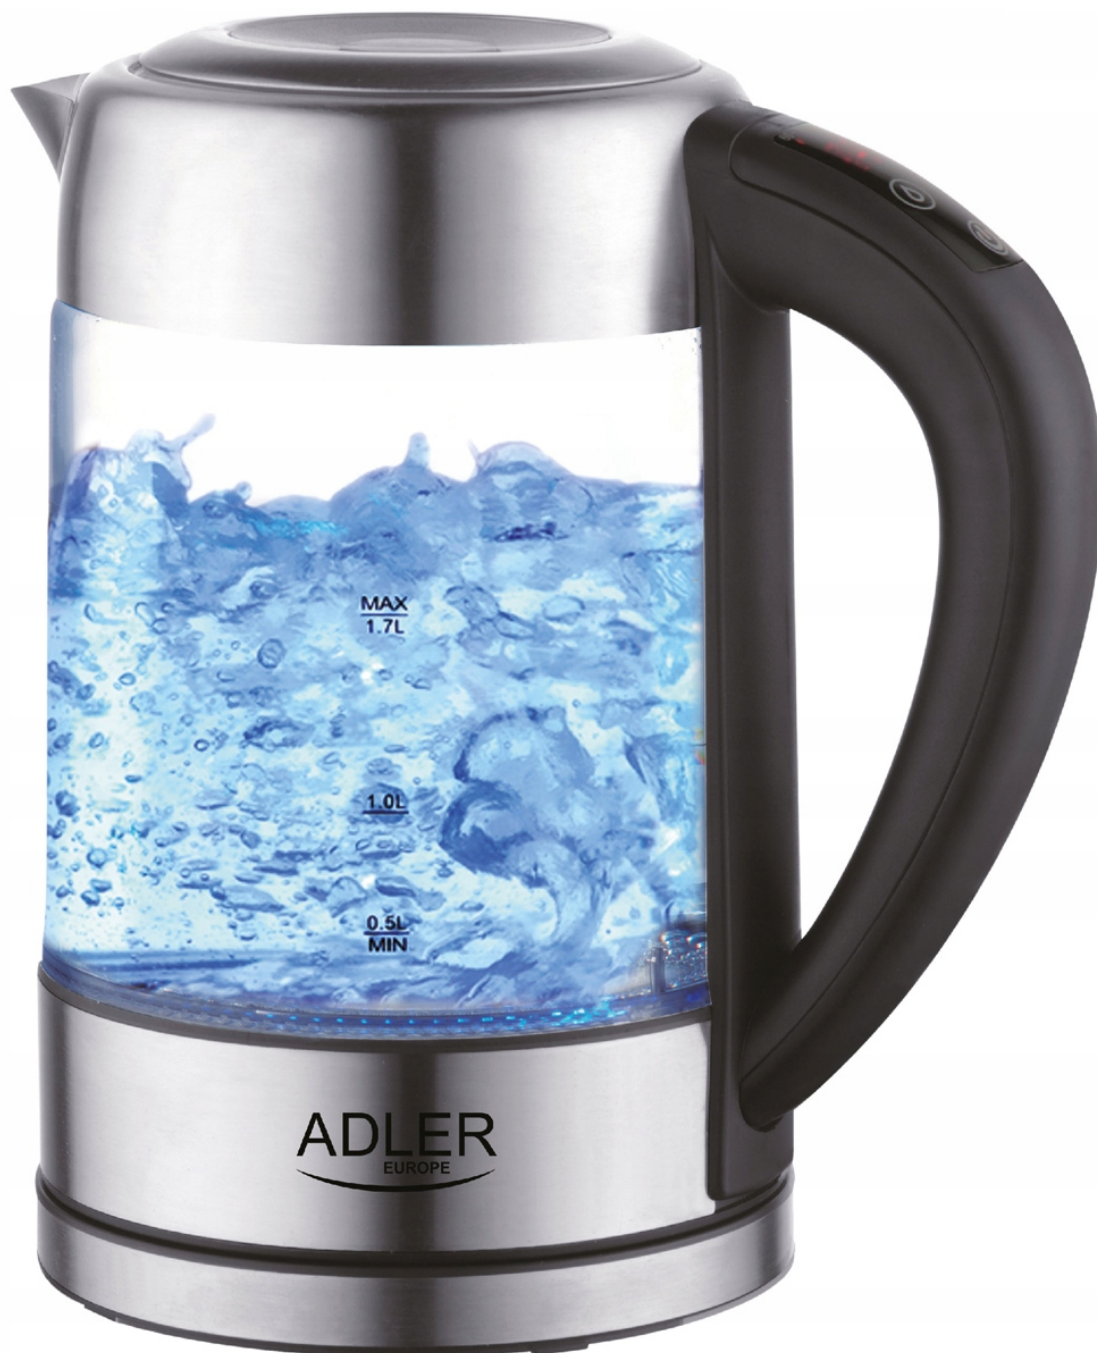

Link do produktu: <https://mjpg.pl/czajnik-elektryczny-szklany-regulacja-temperatury-p-111.html>

## CZAJNIK ELEKTRYCZNY SZKLANY REGULACJA TEMPERATURY

Cena	<b>149,90 zł</b>
Konstrukcja	<b>zatrzaskiwana pokrywa, pokrywa otwierana przyciskiem</b>
Obrotowa podstawa	<b>tak</b>
Grzałka	<b>płytkowa</b>
Pojemność	<b>1.7 l</b>
Materiał	<b>metal, szkło, tworzywo sztuczne</b>
EAN	<b>5902934831116</b>
Bezpieczeństwo	<b>blokada pokrywy, nóżki antypoślizgowe</b>
Komunikacja	<b>wskaźnik poziomu wody, podświetlenie, sygnał dźwiękowy, wyświetl</b>
Funkcje	<b>regulacja temperatury, podtrzymywanie ciepła</b>
Moc	<b>2200 W</b>
Kolor dominujący	<b>przezroczysty</b>
Kod producenta	<b>AD1247 NEW</b>
Model	<b>AD 1247</b>
Marka	<b>Adler</b>
Filtr	<b>tak</b>

## CZAJNIK ELEKTRYCZNY SZKLANY REGULACJA TEMPERATURY

## Czajnik szklany 1,7 L z regulacją temp. - Adler AD 1247 NEW

- Regulacja temperatury 60-100°C w ręczce
- Wyświetlacz LCD wskazujący aktualną temperaturę
- Sygnał dźwiękowy przy uruchamianiu i po zagotowaniu wody
- Funkcja usuwania chloru w 3 minuty
- Funkcja utrzymania temperatury przez 2h
- Przycisk wspomagający otwieranie pokrywy
- grzałka z wysokiej jakości stali nierdzewnej SUS304
- filtr antywapniowy
- zabezpieczenie przed przegrzaniem
- 360° obrotowa podstawa
- Pojemność: 1,7L
- Moc: 1850-2200W