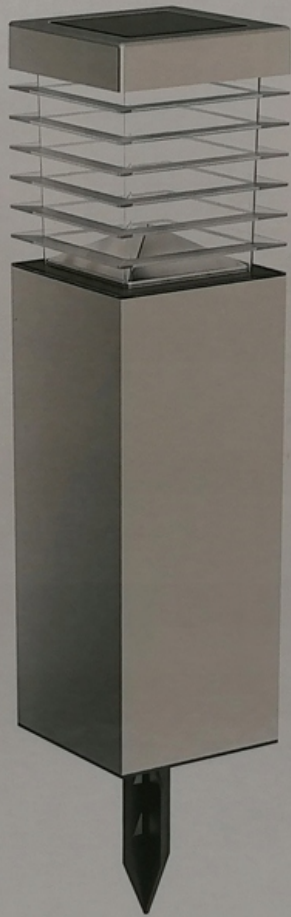

Link do produktu: <https://mjpg.pl/duza-lampa-solarna-led-15lm-ogrodowa-wbijana-stal-p-62.html>

DUŻA LAMPKA SOLARNA LED 15lm OGRODOWA WBIJANA STAL

Cena	79,90 zł
Liczba sztuk	1 szt.
Średnica/szerokość	10 cm
Długość wbijanego grota	9 cm
Wysokość całkowita	48 cm
Kod produktu	102700PJO
Cechy dodatkowe	wodoodporność, możliwość pracy w temperaturze poniżej zera, włącz
Kolor dominujący	srebrny
Marka	AIGOSTAR

Opis produktu

LAMPKA SOLARNA LED OGRODOWA WBIJANA LAMPKA do OGRODU

Cechy produktu:

- **Typ baterii/akumulatora** 1*400mAh 14430
- **Barwa** białe światło
- **Napięcie** 4.5V
- **Pobór prądu** 90mA
- **Barwa** 6500K
- **Strumień świetlny** 15lm
- **CRI** 60Ra
- **Kąt świecenia** 120°
- **Temperatura działania** 30°C 85°C
- **Materiał wykonania: Plastik&stal nierdzewna**
- **Stopień ochrony** IP44
- **Moc** 0.4W
- **L100*W100*H476mm**

LED SOLAR LIGHT

0.4W
15LM

6500K

GB: Day Light	DE: Kalte Licht
ES: Luz Fria	NL: Daglicht
PL: Barwa Zimna	FR: Lumière Froide
IT: Luce Fredda	PT: Luz Fria

Czujnik dnia i nocy

Wystarczy tylko raz włączyć, nie trzeba powtarzać operacji ręcznie. W ciągu dnia automatycznie przechodzi do trybu magazynowania energii elektrycznej dzięki panelom słonecznym, które pochłaniają światło słoneczne; światła włączają się automatycznie, gdy wieczorem robi się ciemno.