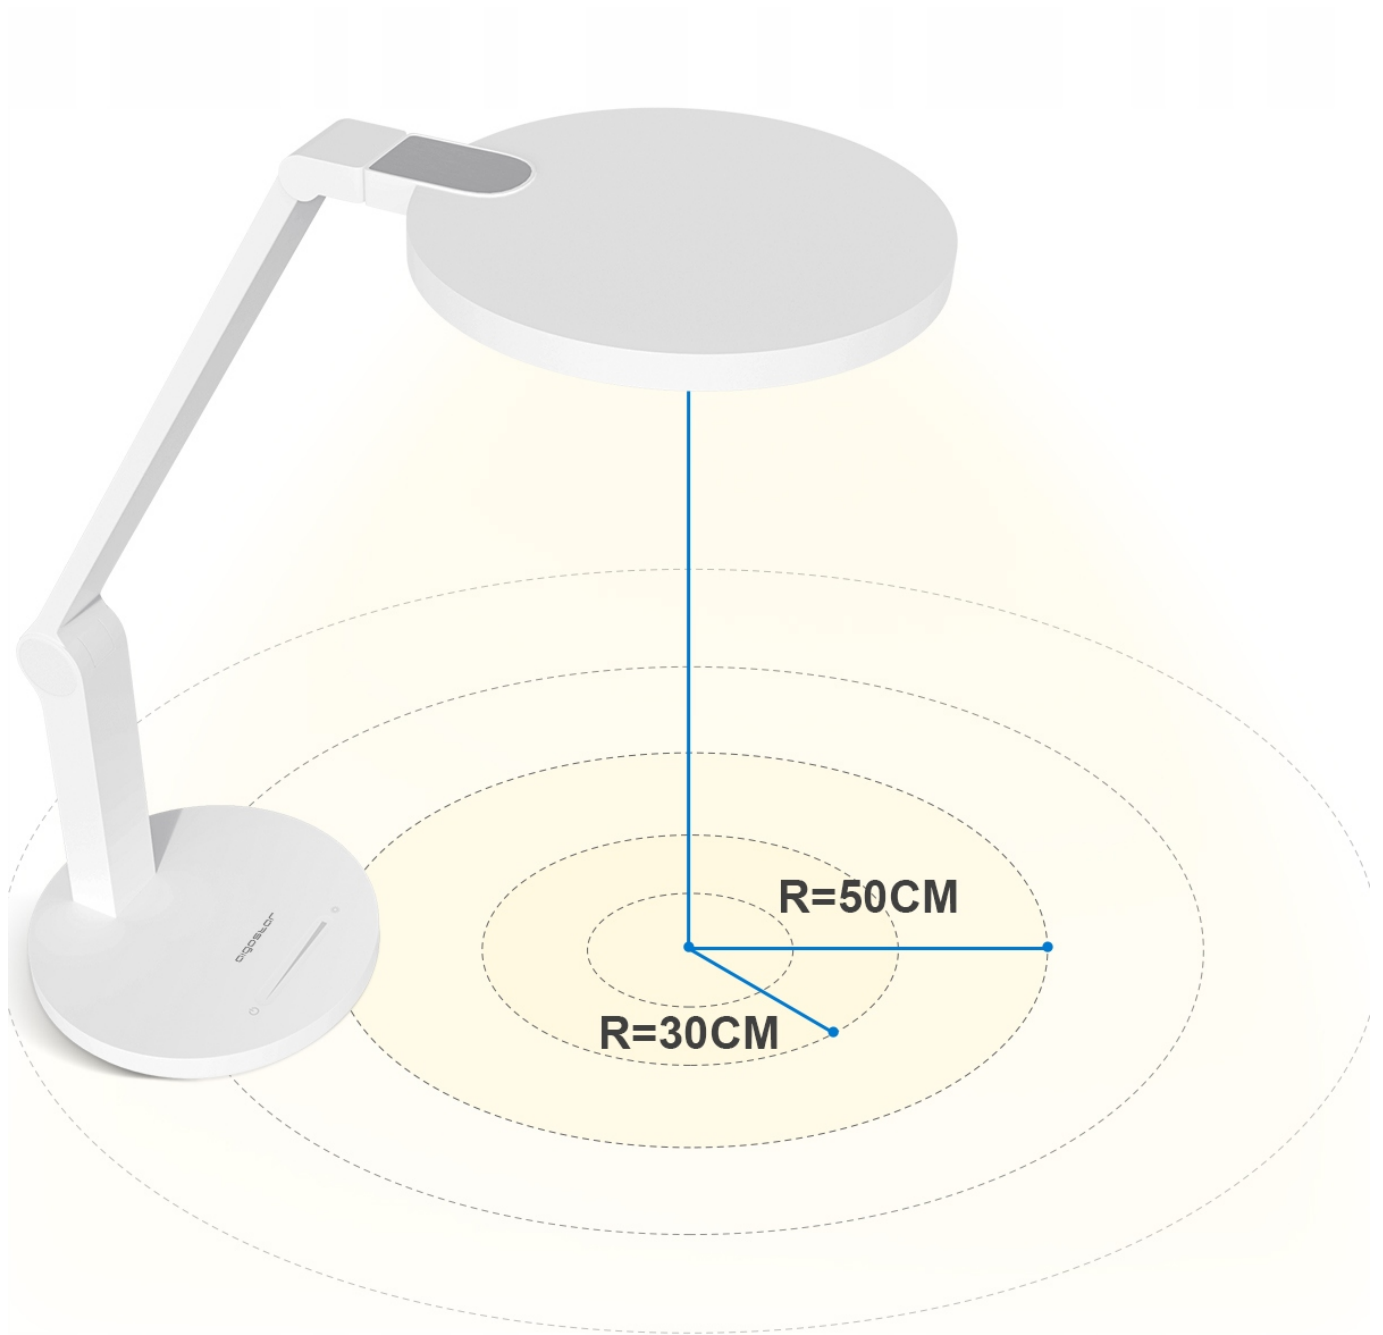

Źródło światła o dużej powierzchni, szerszy zasięg światła

Połączenie powierzchniowego i pierścieniowego źródła światła nie tylko sprawia, że światło jest jasne, ale także obejmuje szerszy obszar, bez względu na to, czy jest to książka czy też obrazki, można je z łatwością wyraźnie zobaczyć.