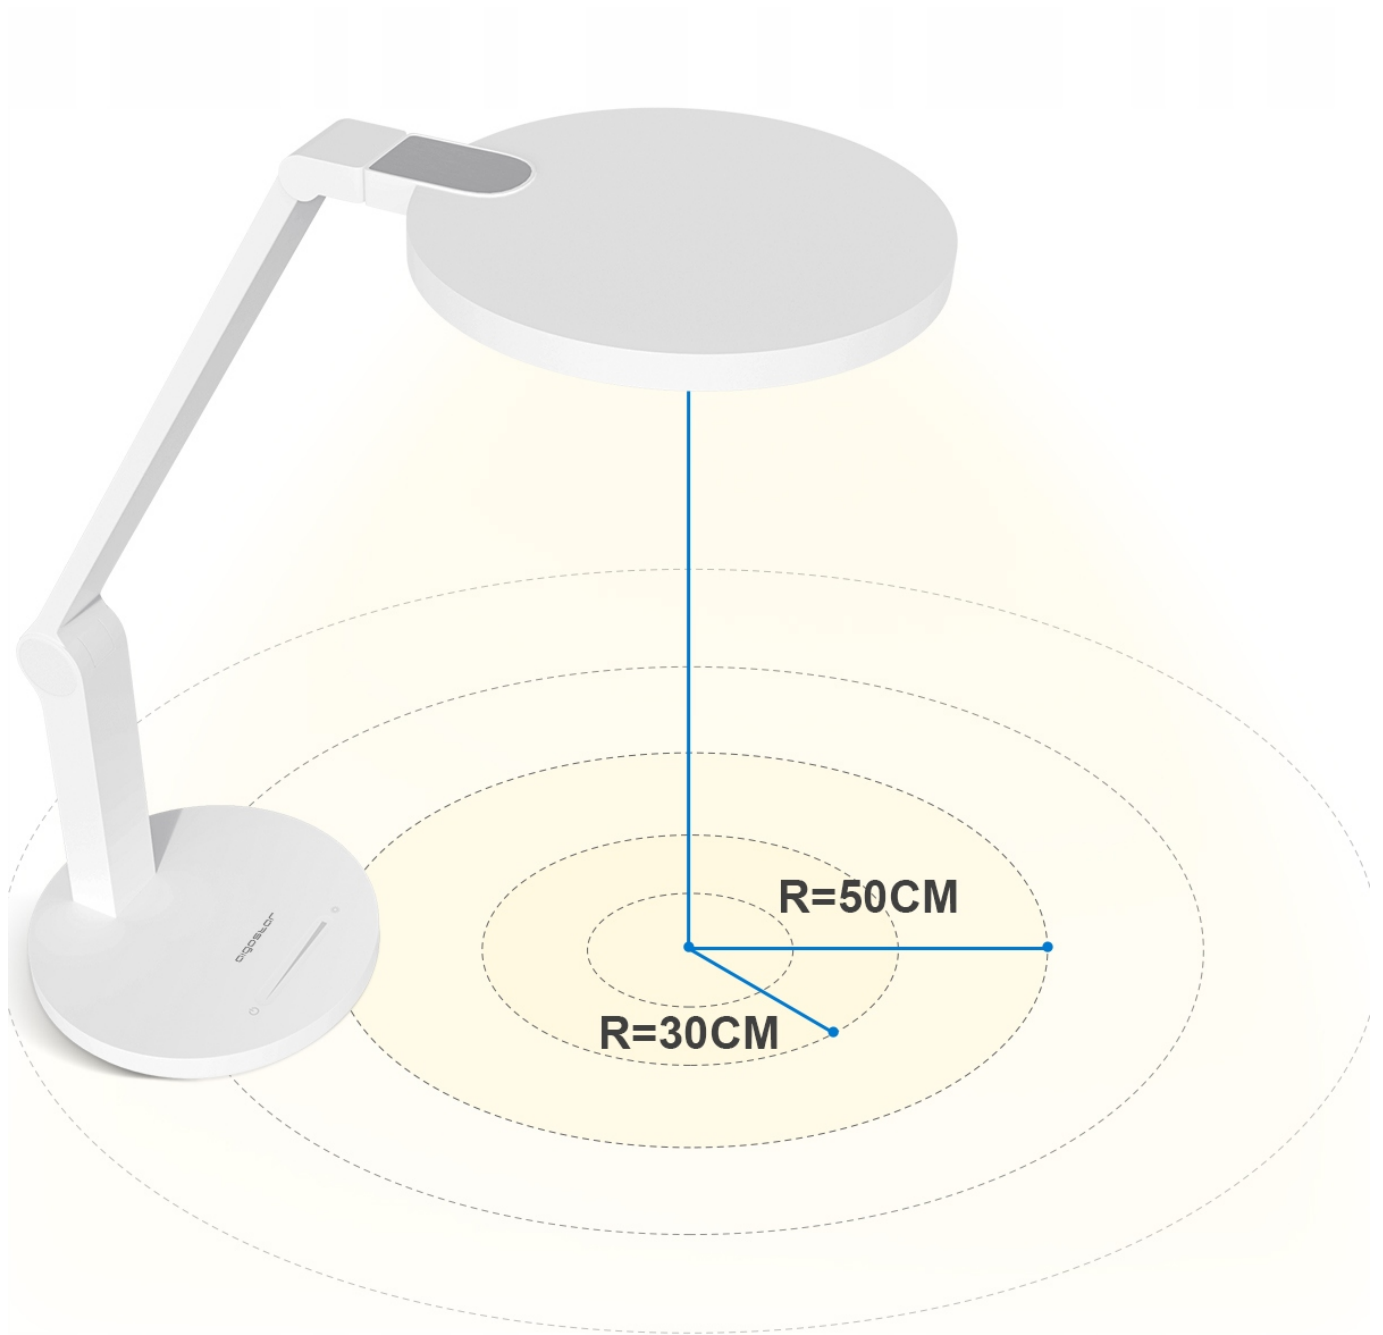

## Cechy produktu:

- Kolor □ Biały
- Modelowanie □ płaska góra
- Barwa □ Barwa Neutralna
- **Dotykowy przełącznik**
- **Regulowany ściemniacz**
- **Rozmiar □ L435\*W220\*H464mm**
- Długość kabla □ 1.7m
- Napięcie □ AC230V
- Pobór prądu □ 150mA
- Częstotliwość □ 50hz
- **Barwa □ 4000K**
- **Strumień świetlny □ 800lm**
- CRI □  $\geq 95$ Ra

## Układ o pełnym spektrum światła, RA > 95

Doskonałej jakości układ z pełnym spektrum światła, RA > 95, bliski naturalnemu spektrum światła, obiekty w obszarze oświetlenia są wyraźne widoczne w ich prawdziwych kolorach, a czytanie jest bardziej naturalne i wygodniejsze. Wszystkie kolory, łącznie z czernią i bielą, zawsze zostają naturalnie zaprezentowane.

## Źródło światła o dużej powierzchni, szerszy zasięg światła

Połączenie powierzchniowego i pierścieniowego źródła światła nie tylko sprawia, że światło jest jasne, ale także obejmuje szerszy obszar, bez względu na to, czy jest to książka czy też obrazki, można je z łatwością wyraźnie zobaczyć.

## Szeroki zakres regulacji uchwyty lampy

Możliwość obrotu podwójnego uchwyty lampy pod wieloma kątami, elastyczne dostosowywanie wysokości i kątu oświetlenia, precyzyjne ustawienie obszaru oświetlenia sprawia, że efekt oświetleniowy spełnia wszystkie potrzeby.