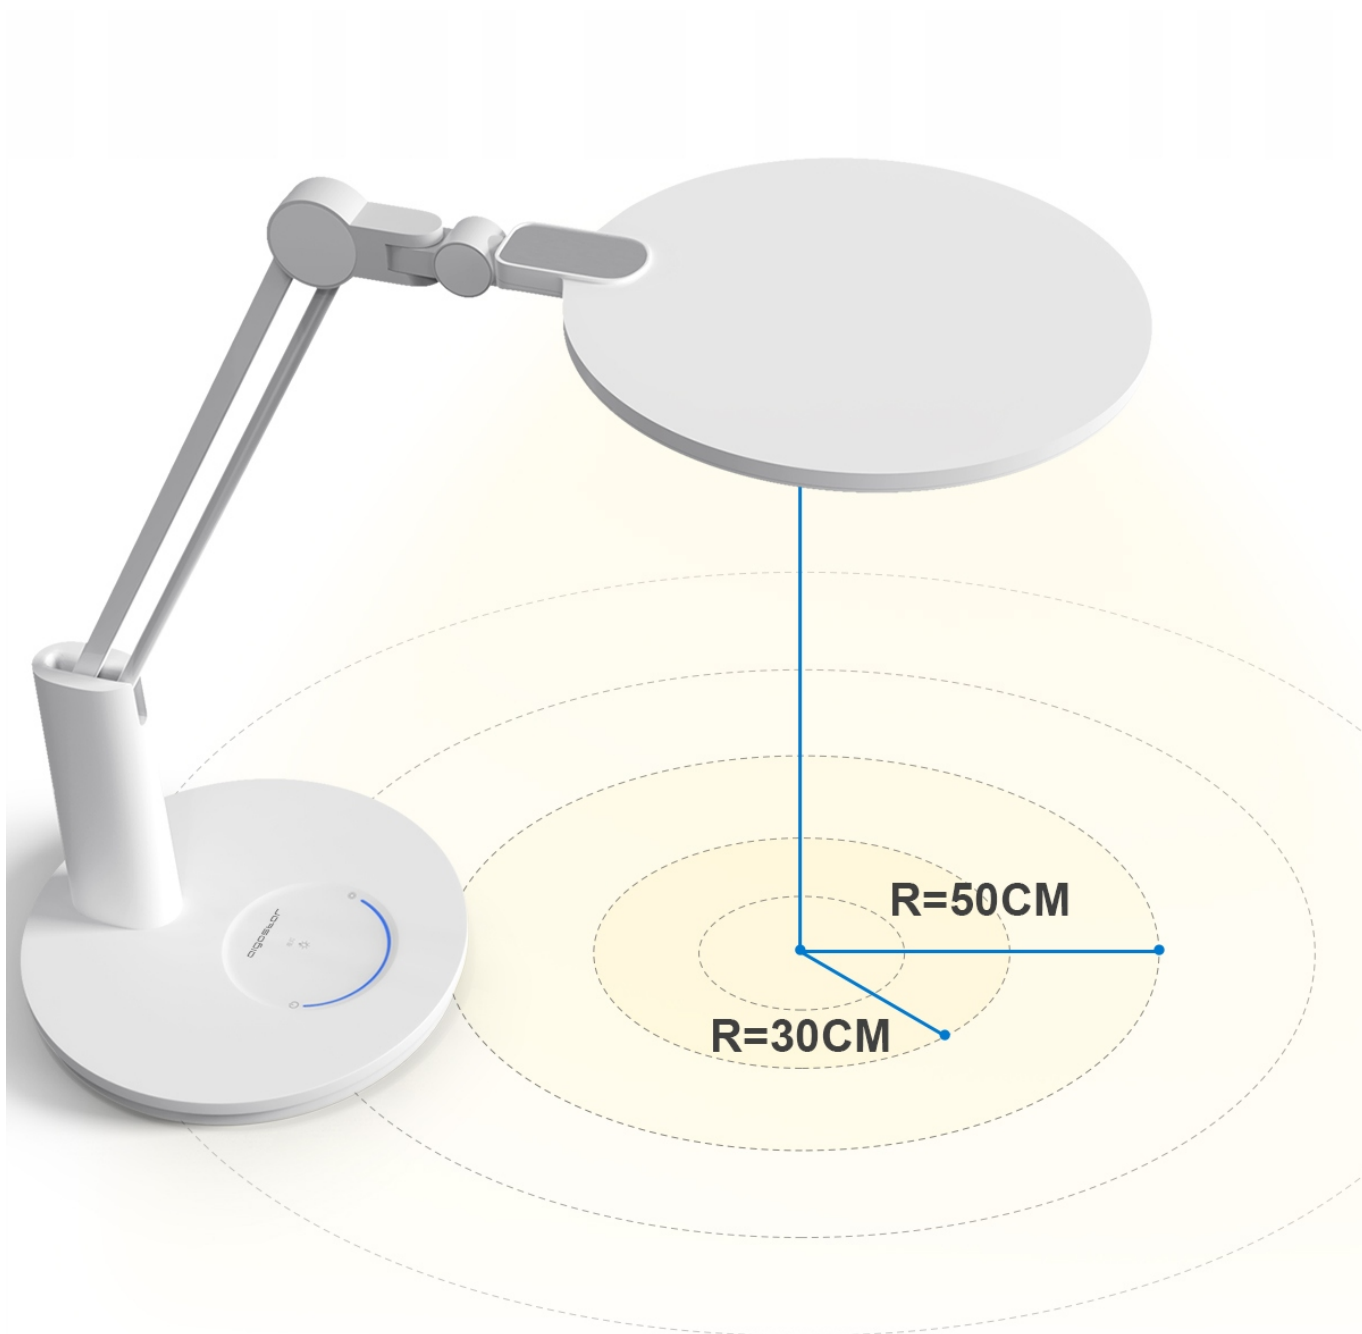

Opis produktu

LAMPA BIURKOWA SZKOLNA KREŚLARSKA z OCHRONĄ OCZU

- moc: 18W
- **Oświetlenie rozproszone, jednolite i miękkie chroni oczy**
- Dotykowy przełącznik
- Regulowany ściemniacz
- Barwa 4000K
- Strumień świetlny 1000lm

Cechy produktu:

- Kolor □ Biały
- Modelowanie □ płaska góra
- Barwa □ Barwa Neutralna
- **Dotykowy przełącznik**
- **Regulowany ściemniacz**
- **Rozmiar □ L440*W220*H438mm**
- Długość kabla □ 1.7m
- Napięcie □ AC230V
- Pobór prądu □ 150mA
- Częstotliwość □ 50hz
- **Barwa □ 4000K**
- **Strumień świetlny □ 1000lm**
- CRI □ ≥ 95 Ra
- PF □ 0.7
- **Kąt świecenia □ 120°**
- Zużycie energii elektrycznej na 1000 godzin. □ 18kwh/1000h

-
- **Odpowiednik lampy** 75W
 - EELa +
 - Temperatura działania -10 °C 40 °C
 - Środowisko Wnętrze
 - **Moc** 18W

Łagodne światło chroni oczy, wspaniałe oświetlenie

Zdrowe i bezpieczne źródło światła staje się coraz ważniejsze w codziennej pracy, nauce i życiu. Nowa lampa biurkowa chroniąca oczy wykorzystuje diody LED o pełnym spektrum światła, zapewniając profesjonalne i zdrowe środowisko oświetleniowe. Modny styl oświetlenia, naturalne i miękkie światło, przyjemne dla oczu, zrelaksuj się i ciesz się życiem.

Źródło światła o dużej powierzchni, szerszy zasięg światła

Lampa wykorzystuje połączenie powierzchniowego i pierścieniowego źródła światła, duża powierzchnia świetlna, światło obejmuje obszar do 277 cm², oświetlenie jest szersze, całe biurko jest dobrze oświetlone.