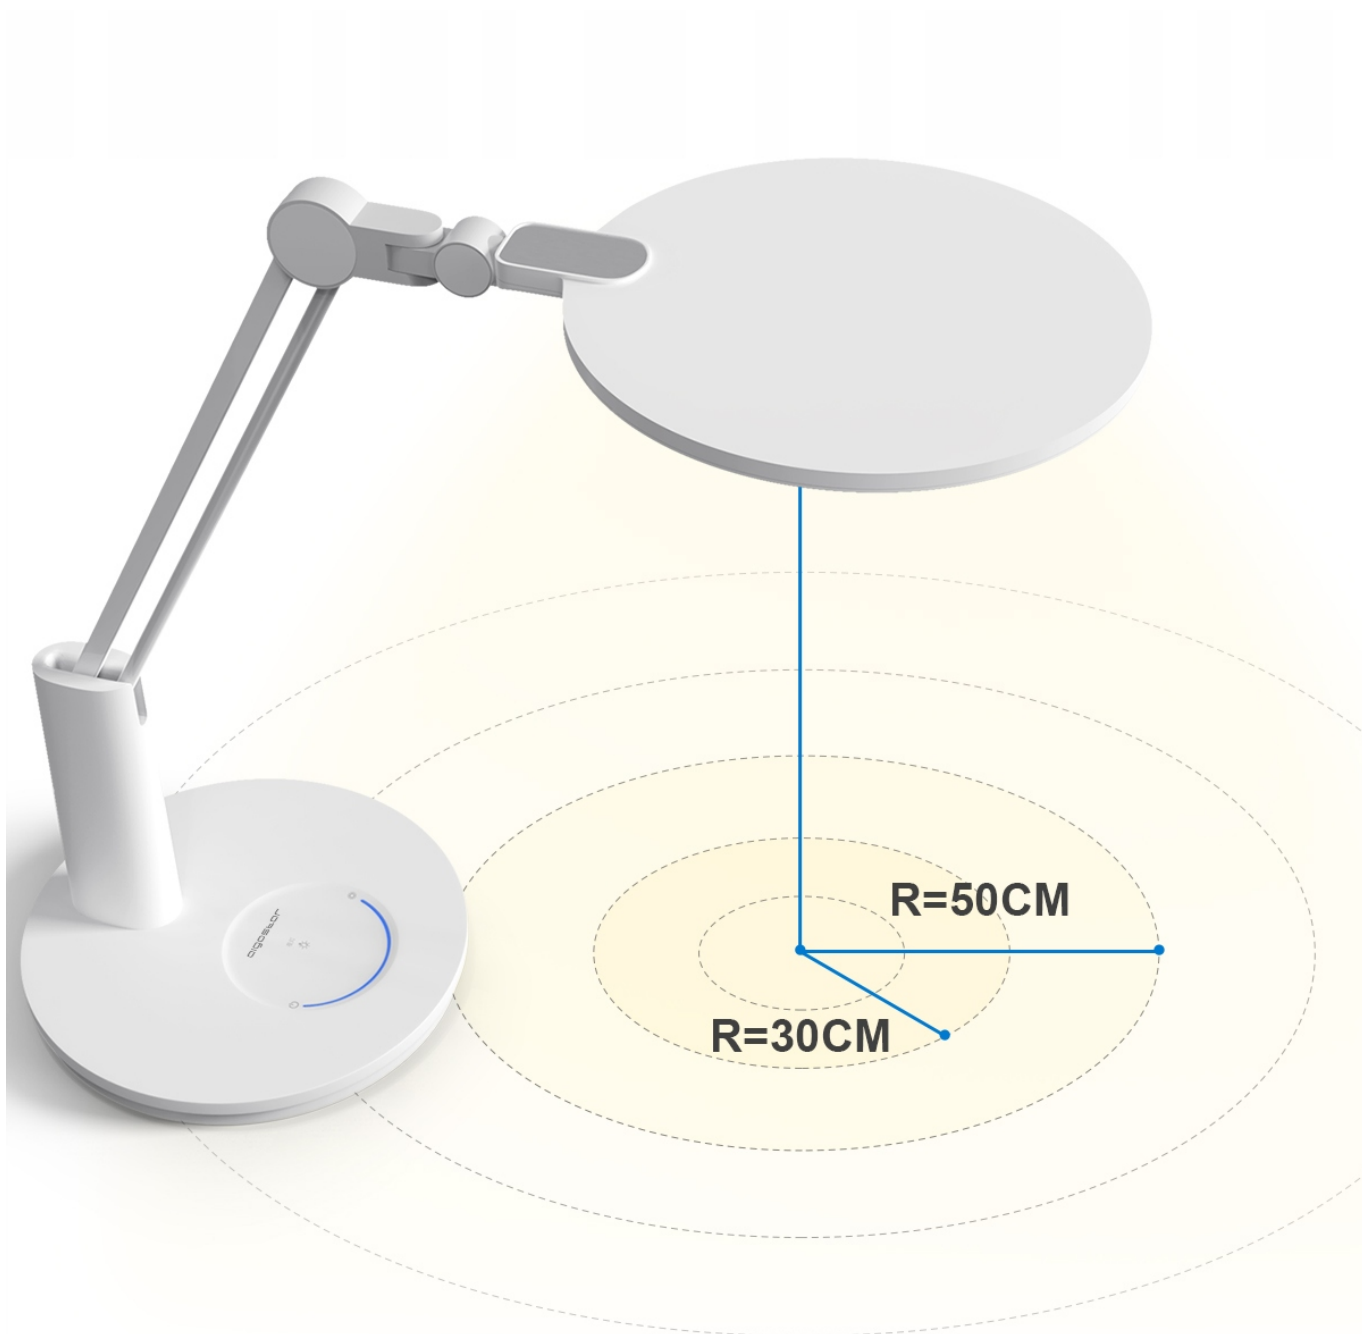

## Łagodne światło chroni oczy, wspaniałe oświetlenie

Zdrowe i bezpieczne źródło światła staje się coraz ważniejsze w codziennej pracy, nauce i życiu. Nowa lampa biurkowa chroniąca oczy wykorzystuje diody LED o pełnym spektrum światła, zapewniając profesjonalne i zdrowe środowisko oświetleniowe. Modny styl oświetlenia, naturalne i miękkie światło, przyjemne dla oczu, zrelaksuj się i ciesz się życiem.

## Układ o pełnym spektrum światła, RA > 95

Doskonałej jakości układ z pełnym spektrum światła, RA > 95, bliski naturalnemu spektrum światła, obiekty w obszarze oświetlenia są wyraźne widoczne w ich prawdziwych kolorach, a czytanie jest bardziej naturalne i wygodniejsze. Wszystkie kolory, łącznie z czernią i bielą, zawsze zostają naturalnie zaprezentowane.

## Źródło światła o dużej powierzchni, szerszy zasięg światła

Lampa wykorzystuje połączenie powierzchniowego i pierścieniowego źródła światła, duża powierzchnia świetlna, światło obejmuje obszar do 277 cm<sup>2</sup>, oświetlenie jest szersze, całe biurko jest dobrze oświetlone.

## Szeroki zakres regulacji uchwytu lampy

Możliwość obrotu podwójnego uchwytu lampy pod wieloma kątami, elastyczne dostosowywanie wysokości i kątu oświetlenia, precyzyjne ustawienie obszaru oświetlenia sprawia, że efekt oświetleniowy spełnia wszystkie potrzeby.