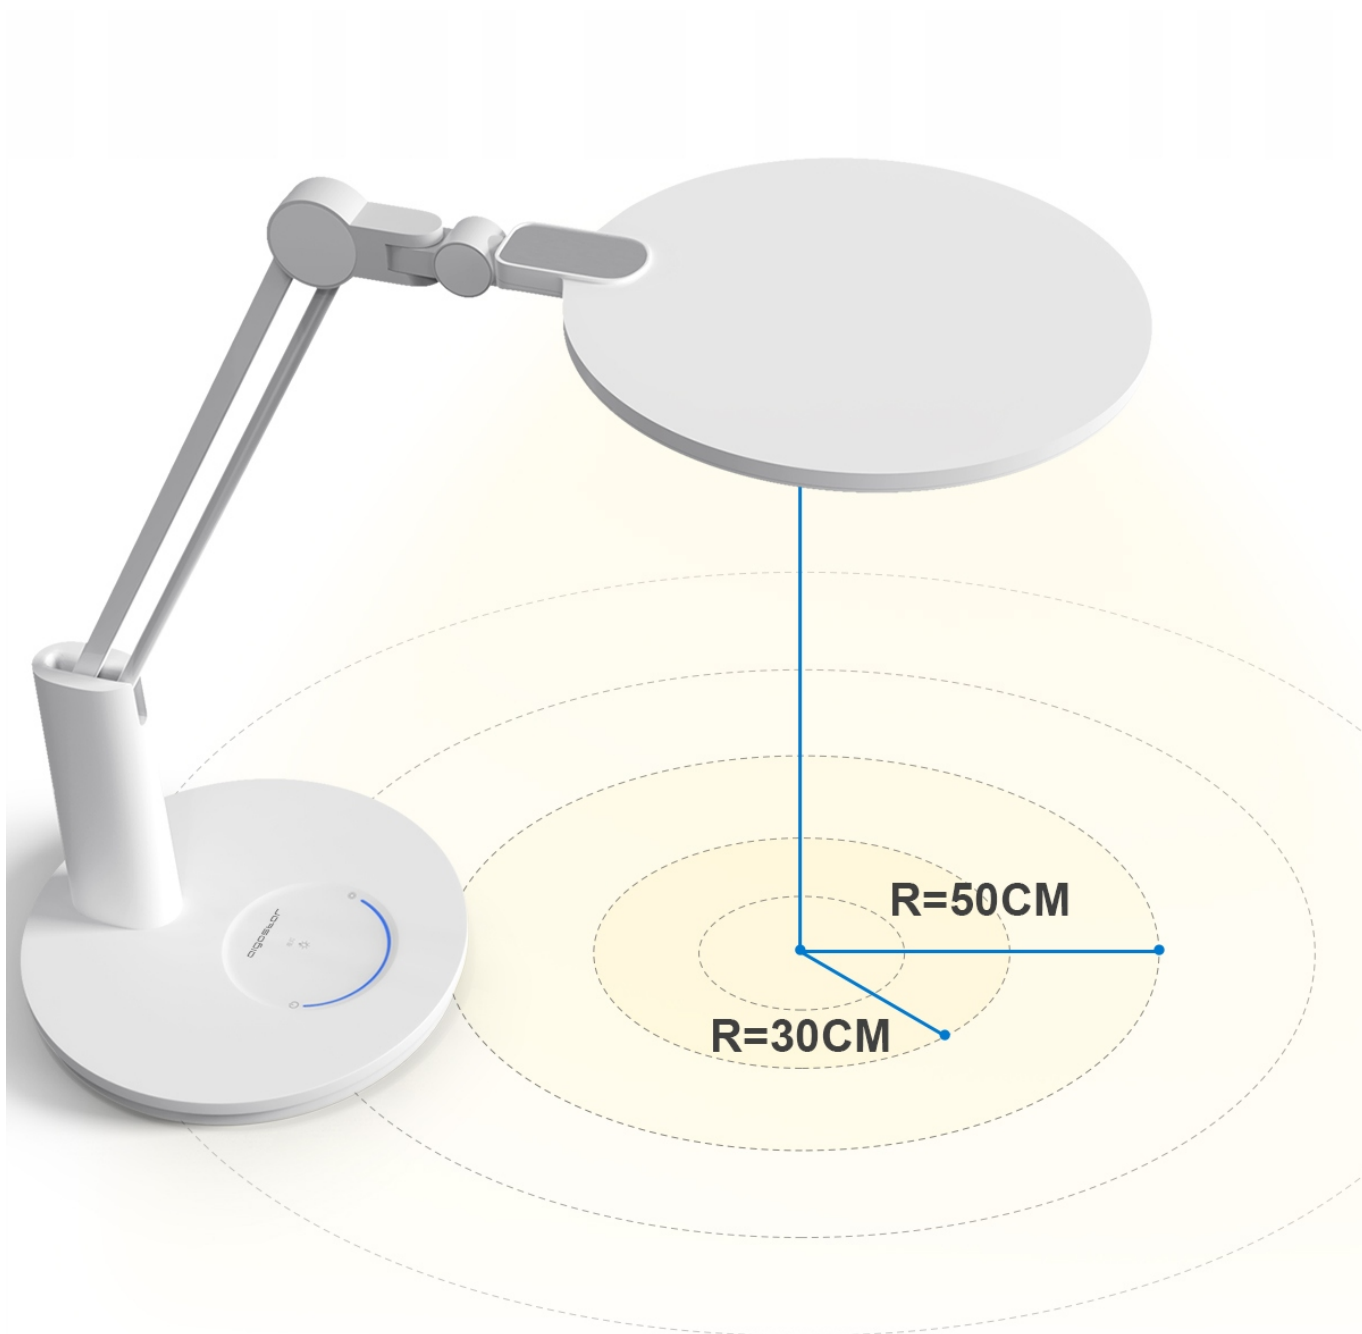

## Łagodne światło chroni oczy, wspaniałe oświetlenie

Zdrowe i bezpieczne źródło światła staje się coraz ważniejsze w codziennej pracy, nauce i życiu. Nowa lampa biurkowa chroniąca oczy wykorzystuje diody LED o pełnym spektrum światła, zapewniając profesjonalne i zdrowe środowisko oświetleniowe. Modny styl oświetlenia, naturalne i miękkie światło, przyjemne dla oczu, zrelaksuj się i ciesz się życiem.

## Układ o pełnym spektrum światła, RA > 95

Doskonałej jakości układ z pełnym spektrum światła, RA > 95, bliski naturalnemu spektrum światła, obiekty w obszarze oświetlenia są wyraźne widoczne w ich prawdziwych kolorach, a czytanie jest bardziej naturalne i wygodniejsze. Wszystkie kolory, łącznie z czernią i bielą, zawsze zostają naturalnie zaprezentowane.

## Źródło światła o dużej powierzchni, szerszy zasięg światła

Lampa wykorzystuje połączenie powierzchniowego i pierścieniowego źródła światła, duża powierzchnia świetlna, światło obejmuje obszar do 277 cm<sup>2</sup>, oświetlenie jest szersze, całe biurko jest dobrze oświetlone.

## Szeroki zakres regulacji uchwyty lampy

Możliwość obrotu podwójnego uchwyty lampy pod wieloma kątami, elastyczne dostosowywanie wysokości i kątu oświetlenia, precyzyjne ustawienie obszaru oświetlenia sprawia, że efekt oświetleniowy spełnia wszystkie potrzeby.