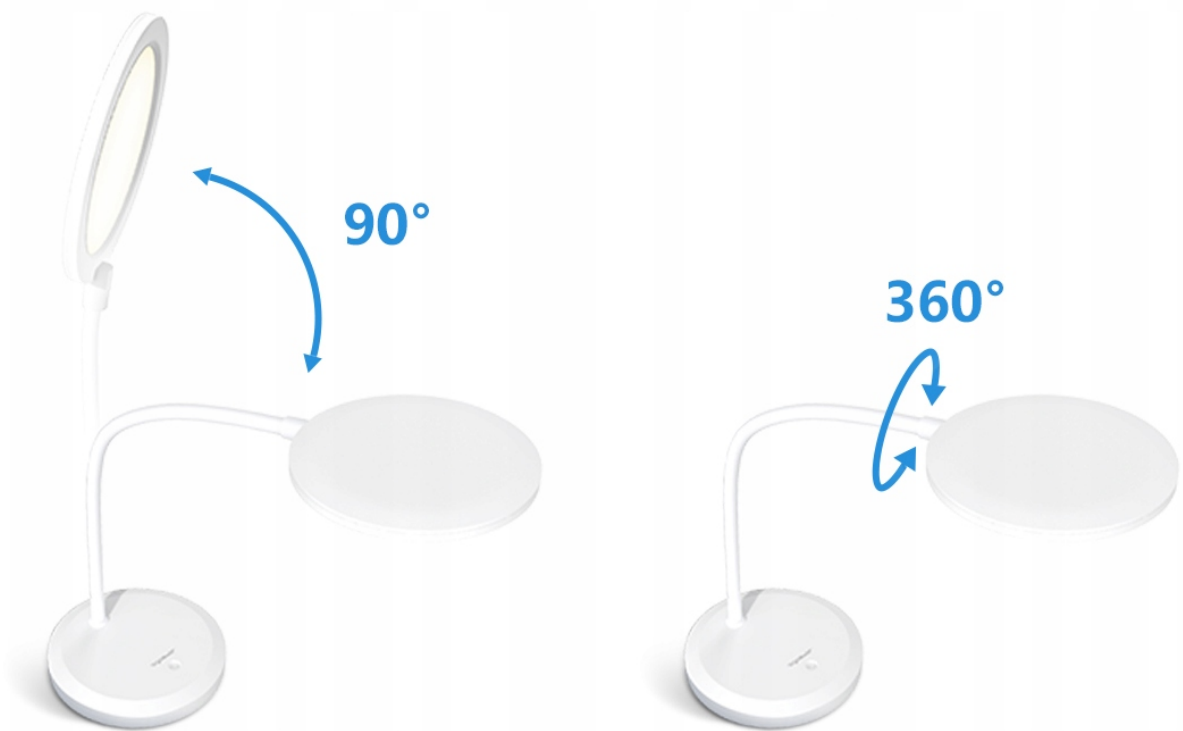

## Oświetlenie rozproszone, jednolite i miękkie

Światło załamując się przechodzi przez płytę prowadzącą światło, powierzchnię odbijającą światło oraz filtr optyczny, co sprawia, że światło jest bardziej jednolite, miękkie i bardziej komfortowe.

## Bezstopniowe ściemnianie, duża czułość

Precyzyjna kontrola dotykowa z dużą czułością, łatwa obsługa za pomocą jednego przycisku. Dotknij przełącznika i przytrzymaj, aby wyregulować jasność światła, płynna oraz wygodna kontrola.

## Uchwyt lampy z gumy silikonowej, swobodna regulacja

Uchwyt trzymający lampę to silikonowy wąż z metalową osłoną, można go dowolnie skręcać i zginać w celu regulowania pozycji precyzyjnie ustawiając obszar oświetlenia i zapewniając, że oświetlenie spełnia wszystkie potrzeby.