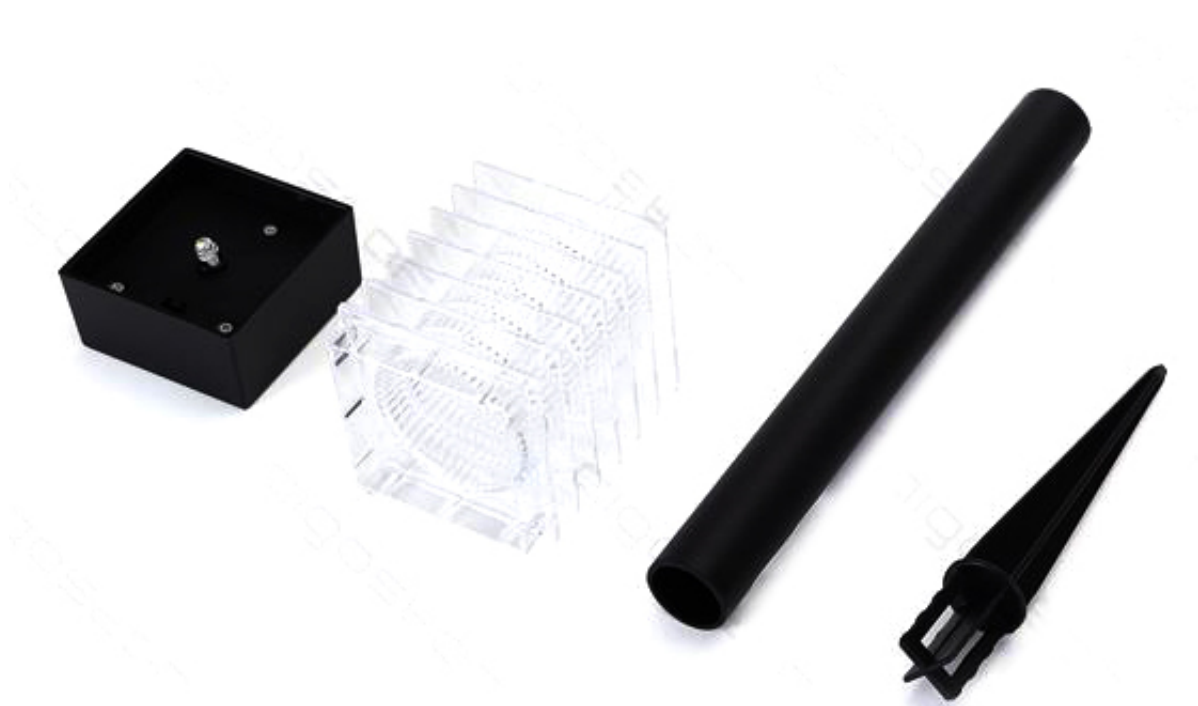

Dane aktualne na dzień: 25-06-2026 08:08

Link do produktu: <https://mjpg.pl/lampa-latarnia-solarna-led-ogrodowa-wbijana-w-ziemie-40cm-p-6.html>

LAMPA LATARNIA SOLARNA LED OGRODOWA WBIJANA w ZIEMIĘ 40cm

Cena	15,90 zł
Dostępność	Dostępny
Czas wysyłki	24 godziny

Opis produktu

Cechy produktu:

- **Moc** 0.08W
- **Napięcie** 2V
- **Pobór prądu** 0.04mA
- **Barwa** 6500K
- **Strumień świetlny** 1.5lm
- **CRI** 60Ra
- **Kąt świecenia** 80°
- **Temperatura działania** 30°C 85°C
- **Stopień ochrony** IP44

Wymiary:

- **Wysokość całkowita:** 39.8 cm
- **Długość wbijanego grota:** 7 cm
- **Średnica/szerokość:** 5.7 cm

Stwarza ciepłe domowe uczucie na podwórzu i w ogrodzie

Unikalny wygląd lampy ogrodowej, doskonała jakość. Miękkie światło nie oślepia, a tworzy przy domu i ogrodzie szczególne piękno podczas nocy, tworzy ciepłą atmosferę domową.