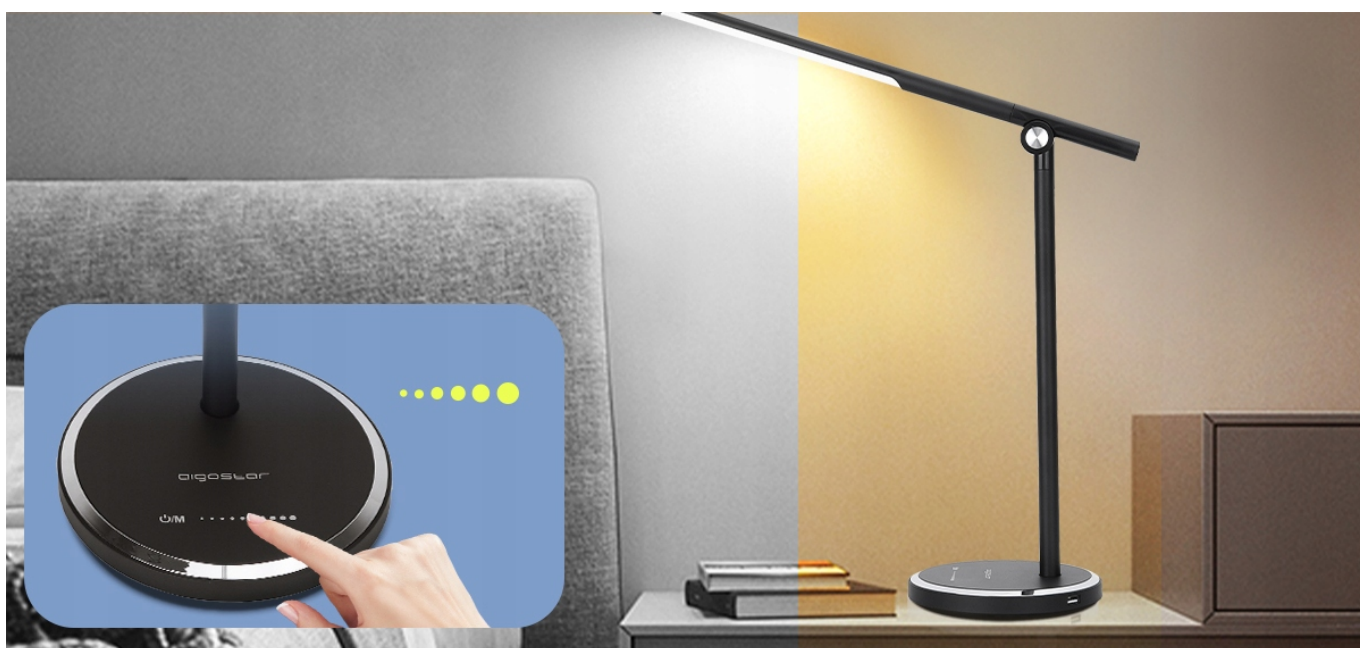

- Wartość PF:> 0,45
- Kąt świecenia: 120 °
- Procent% rtęci: 0
- Zużycie energii na 1000 godzin: 8kwh / 1000h
- Deklarowana moc równoważna żarówce: 28 W.
- Klasa efektywności energetycznej: A +

Przełącznik dotykowy, pięć stopni

Przełącznik jednym dotknięciem, krótkie naciśnięcie; długie naciśnięcie przełącznika, pięć poziomów regulacji kolorów, dostosowane do otoczenia, różne tryby temperatury barwowej, zawsze jest stan, który Ci odpowiada.