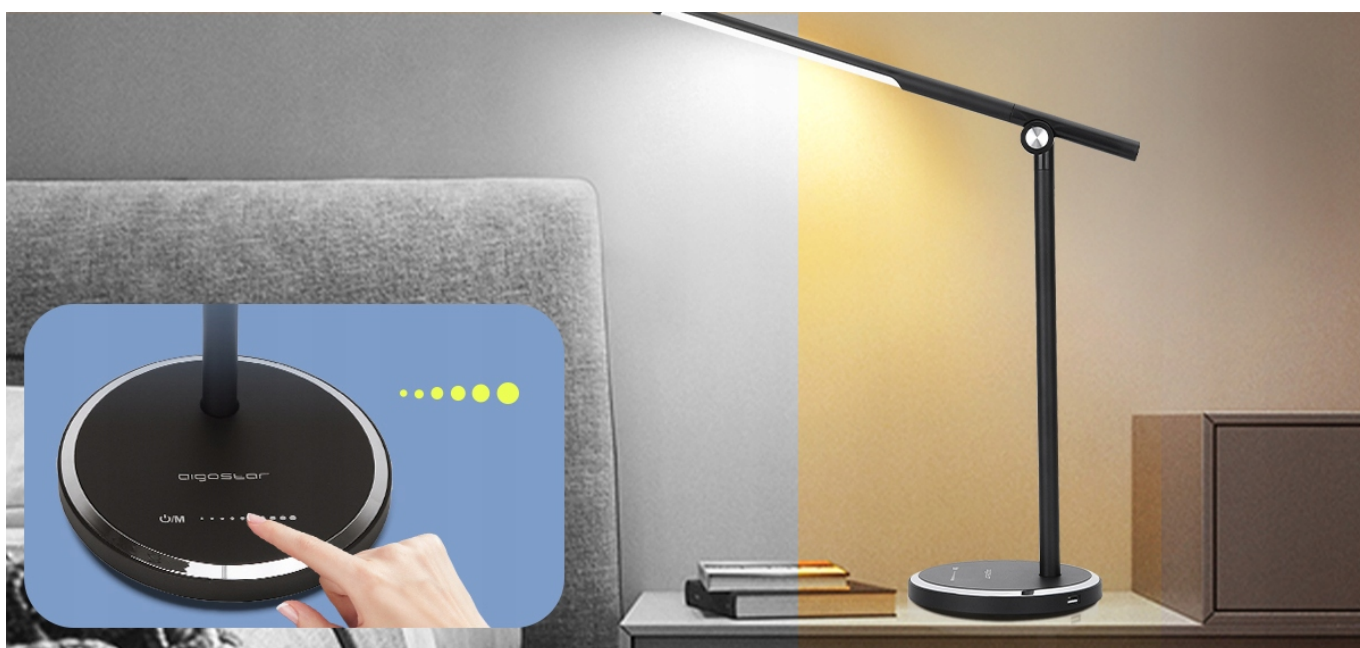

Link do produktu: <https://mjpg.pl/lampka-biurkowa-dotykowa-led-lampa-sciemniana-8w-p-64.html>

LAMPKA BIURKOWA DOTYKOWA LED LAMPKA ŚCIEMNIANA 8W

Cena	119,90 zł
Kolekcja	MODEL: 10REO
Maksymalna moc pojedynczego źródła światła	8 W
Informacje dodatkowe	regulacja natężenia światła
Styl	nowoczesny
Rodzaj gwintu	zintegrowane źródło LED
Liczba punktów światła	więcej niż 12
Długość/wysokość	37.5 cm
Kolor	biały
Kod produktu	MODEL: 10REO
Zasilanie	sieciowe
Marka	AIGOSTAR

Opis produktu

LAMPKA BIURKOWA DOTYKOWA LED LAMPKA ŚCIEMNIANA 8W

Aigostar Anna

Główne cechy produktu:

- Moc: 8W
- Strumień świetlny: 300lm
- 5 trybów oświetlenia
- 10 poziomów jasności światła
- Sterowanie dotykowe
- Oświetlenie przyjazne dla oczu
- Posiada port wyjściowy USB 5V / 1A do ładowania urządzeń

Łatwe i czułe, płynne ściemnianie

Wygodne wrażenia, jeden dotyk i ciesz się, poprzez pasek jasności, jasność światła można dowolnie regulować, aby sprostać potrzebom różnych scenariuszy świetlnych, co jest wygodne i praktyczne.

Konstrukcja stawu ludzkiego ciała jest idealnie dopasowana do oprawki lampy stołowej. Korpus lampy można regulować w górę i w dół o 135°, a łożysko jest elastyczne i stabilne, co jest wygodne w użyciu pod różnymi kątami i spełnia szerszy zakres potrzeb oświetleniowych.