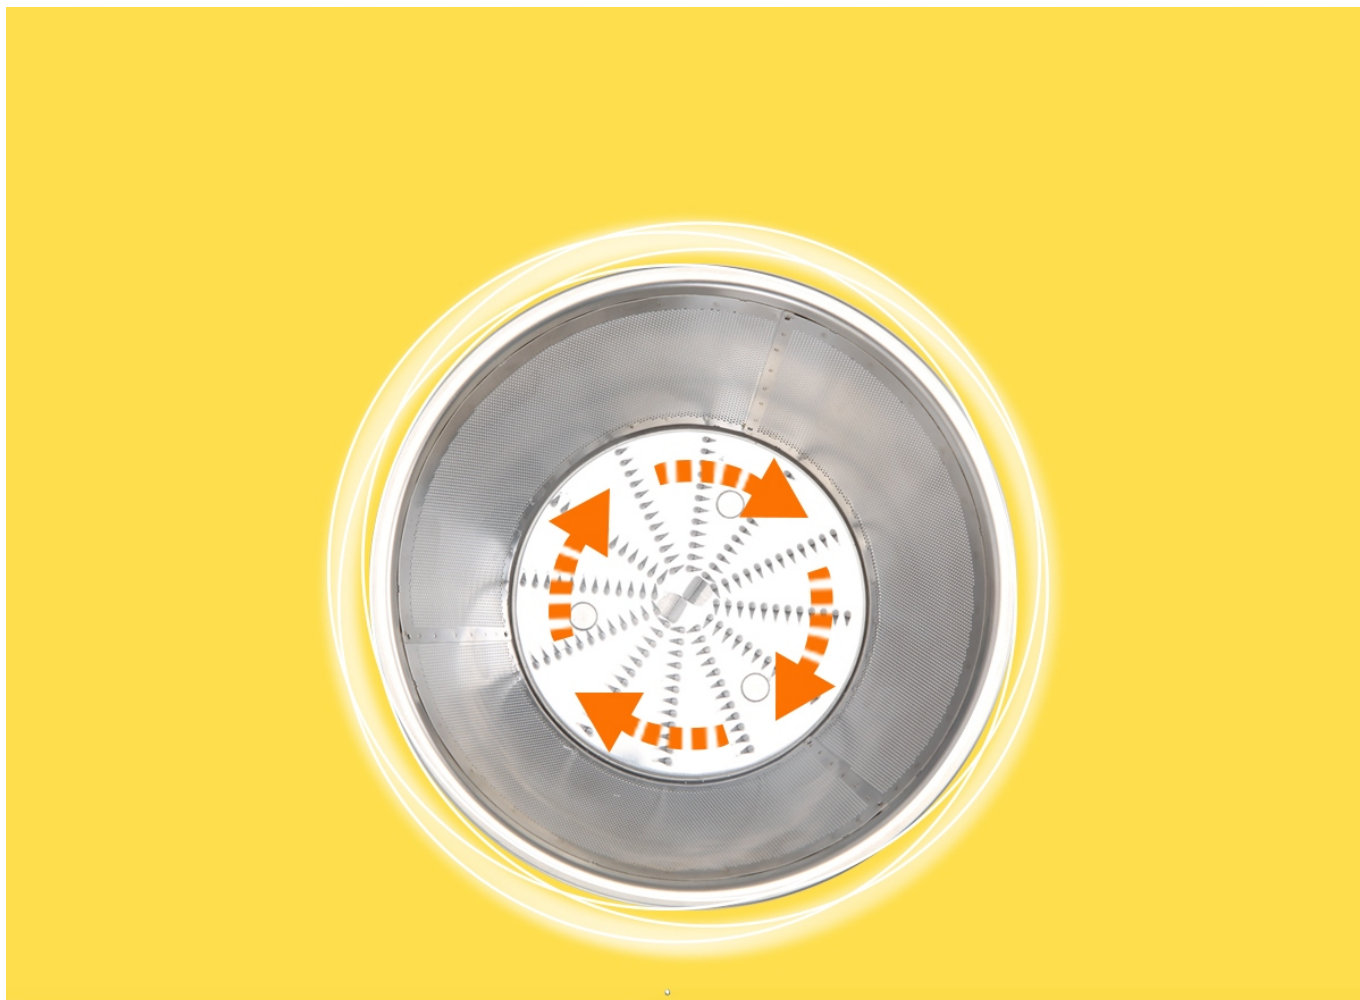

Opis produktu

MOCNA SOKOWIRÓWKA WYCISKARKA WYSOKOOBROTOWA 400W

1. Główny silnik
2. Central
3. Filtr
4. Przezroczysta górna pokrywa
5. Rurka do popychania
6. Pojemnik na sok
7. Pojemnik na resztki

Cechy produktu:

- Bez BPA
- Nierdzewna stal typu 304
- 65mm otwór do wkładania produktów
- Pojemnik na resztki o dużej pojemności
- Rozmiar \square L263*W169*H284mm
- Długość kabla \square 0.9m
- Dwie prędkości
- Napięcie \square 220 - 240v
- Częstotliwość \square 50/60Hz
- RPM \square 16000-22000r/min.
- Pojemność: 500ml
- Moc \square 400W

65mm otwór do wkładania produktów

Możesz włożyć nawet większy owoc bądź warzywo bez konieczności krojenia go na mniejsze części.

Bez BPA

Pojemniki na żywność są wolne od BPA i bezpieczne, pozwalają na zdrową dietę całej rodziny.

Nierdzewna stal typu 304

Ostrze obraca się o 360 stopni, co daje szybkie efekty.

Niezależna konstrukcja

Łatwy do czyszczenia, wszystkie części można rozmontować i umyć w zmywarce.