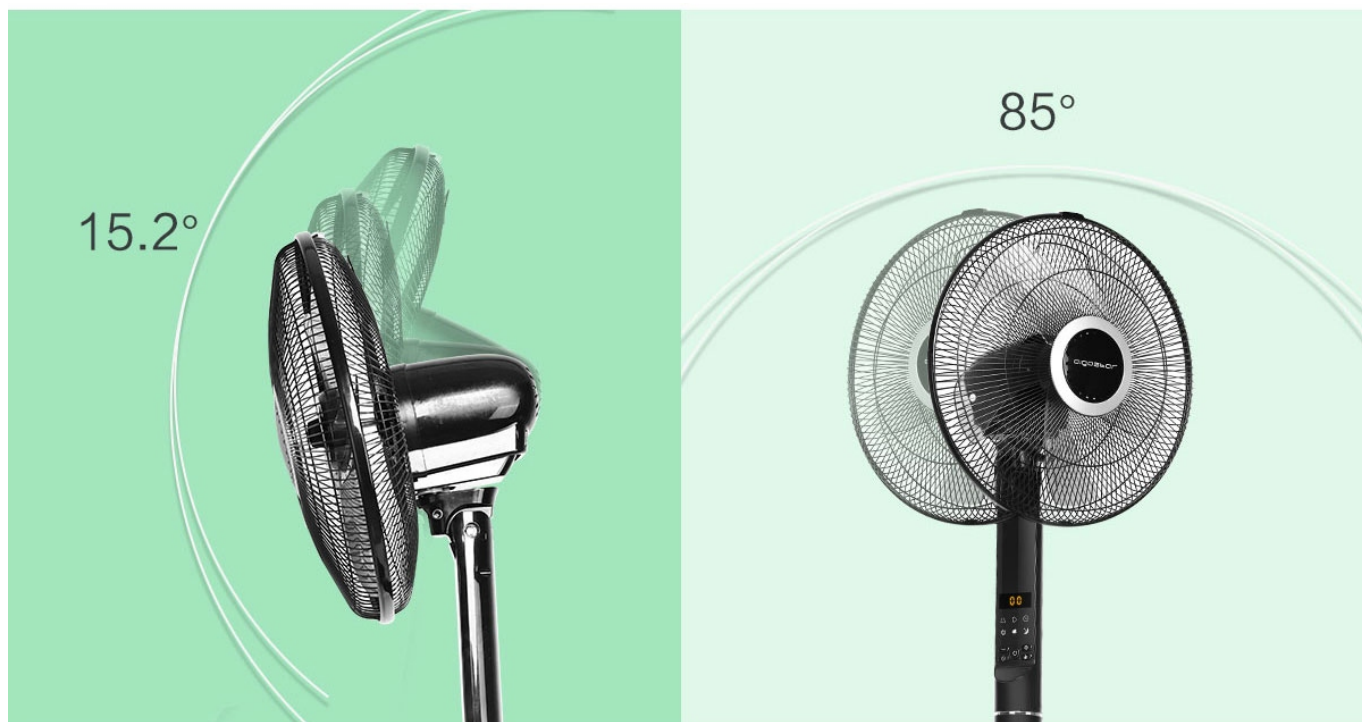

Opis produktu

MOCNY WENTYLATOR WIATRAK PODŁOGOWY LCD PILOT 55W

Cechy produktu:

- Kolor Czarny
- Pięć łopatek z materiału ABS
- Sześć ustawień prędkości
- Ustawienie czasu 12-godzinne
- Wyświetlacz LED
- Regulacja kąta nachylenia 85°
- Wydłużenie i skrócenie dla regulacji wysokości wiatraka
- Duża kwadratowa podstawa

-
- Długość kabla 1.80m
 - Napięcie 220-240V~
 - Częstotliwość 50hz
 - Programator 12h
 - **Liczba biegów: 6.**
 - **Moc 55W**
 - **Rozmiar L455*W400*H1440mm**
 - **Pilot zdalnego sterowania**

Silnik, pięć łopatek ABS wytwarzających silne powiewy

85° rozproszenia powiewu, schładza każde miejsce

Regulowany kąt nachylenia, obrót w prawo i lewo o 85° oraz w górę i dół o 15.2°, co szeroko pokrywa pomieszczenie i spełnia różne wymagania.

Wielofunkcyjny pilot

Funkcja 12-godzinnego odmierzenia czasu.

Obrotowy pionowy słupek wysuwany, dzięki któremu dopasujesz wysokość wiatraka.

Wysokość wiatraka regulowana obrotem przeciwnie do ruchu wskazówek zegara

Modny i stabilny wygląd