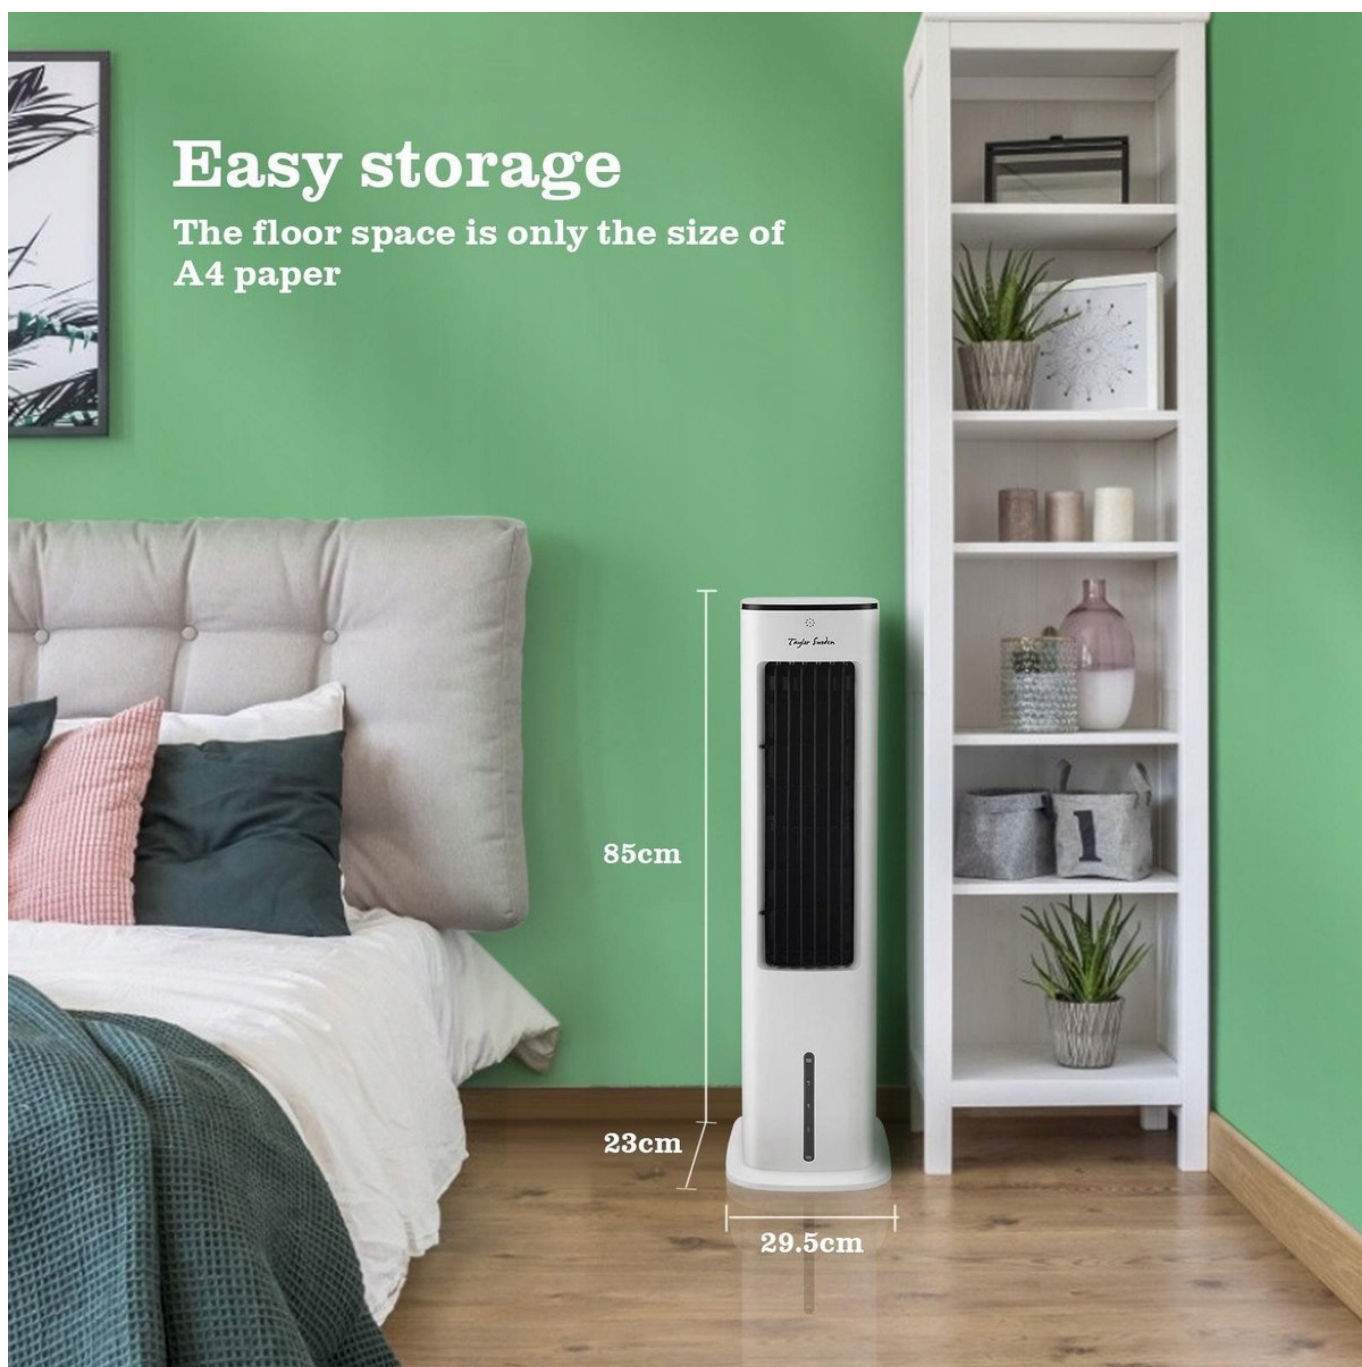

Link do produktu: <https://mjpg.pl/przenosny-klimatyzator-klimatyzator-wodny-pilot-55w-p-279.html>

PRZENOŚNY KLIMATYZATOR KLIMATYZER WODNY +PILOT 55W

Cena	449,90 zł
Tryby pracy	chłodzenie, nawilżanie, wentylacja, tryb automatyczny, inny
Liczba poziomów prędkości	3
Załączone wyposażenie	Pilot, Pojemnik na lód - 2szt.
Cechy dodatkowe	Szeroki kąt nadmuchu 60° , Zbiornik na wodę: 5l
EAN	8719138900275
Funkcje	programator czasowy, zdalne sterowanie
Typ	klimator
Moc	55 W
Waga produktu	8 kg
Głębokość produktu	23 cm
Wysokość produktu	85 cm
Szerokość produktu	29.5 cm
Kolor dominujący	biały
Kod producenta	KLIMATYZATOR KLIMATOR WODNY + PILOT 55W
Model	Snow 33TUN
Marka	Taylor Swoden
Poziom hałasu	64 dB
Przepływ powietrza	355 m³/h
Sterowanie	elektroniczne
Waga produktu z opakowaniem jednostkowym	9 kg

Opis produktu

PRZENOŚNY KLIMATYZATOR KLIMATOR WODNY + PILOT

Cechy produktu:

- **Trzy rodzaje powiewu: Naturalne, normalne i słabe wiatry**
- **Liczba prędkości: 3 biegi**
- Długość przewodu: 1,8 m
- Moc: 55W
- Zegar: od 1 do 7 godzin
- Pojemność zbiornika wody: 5L