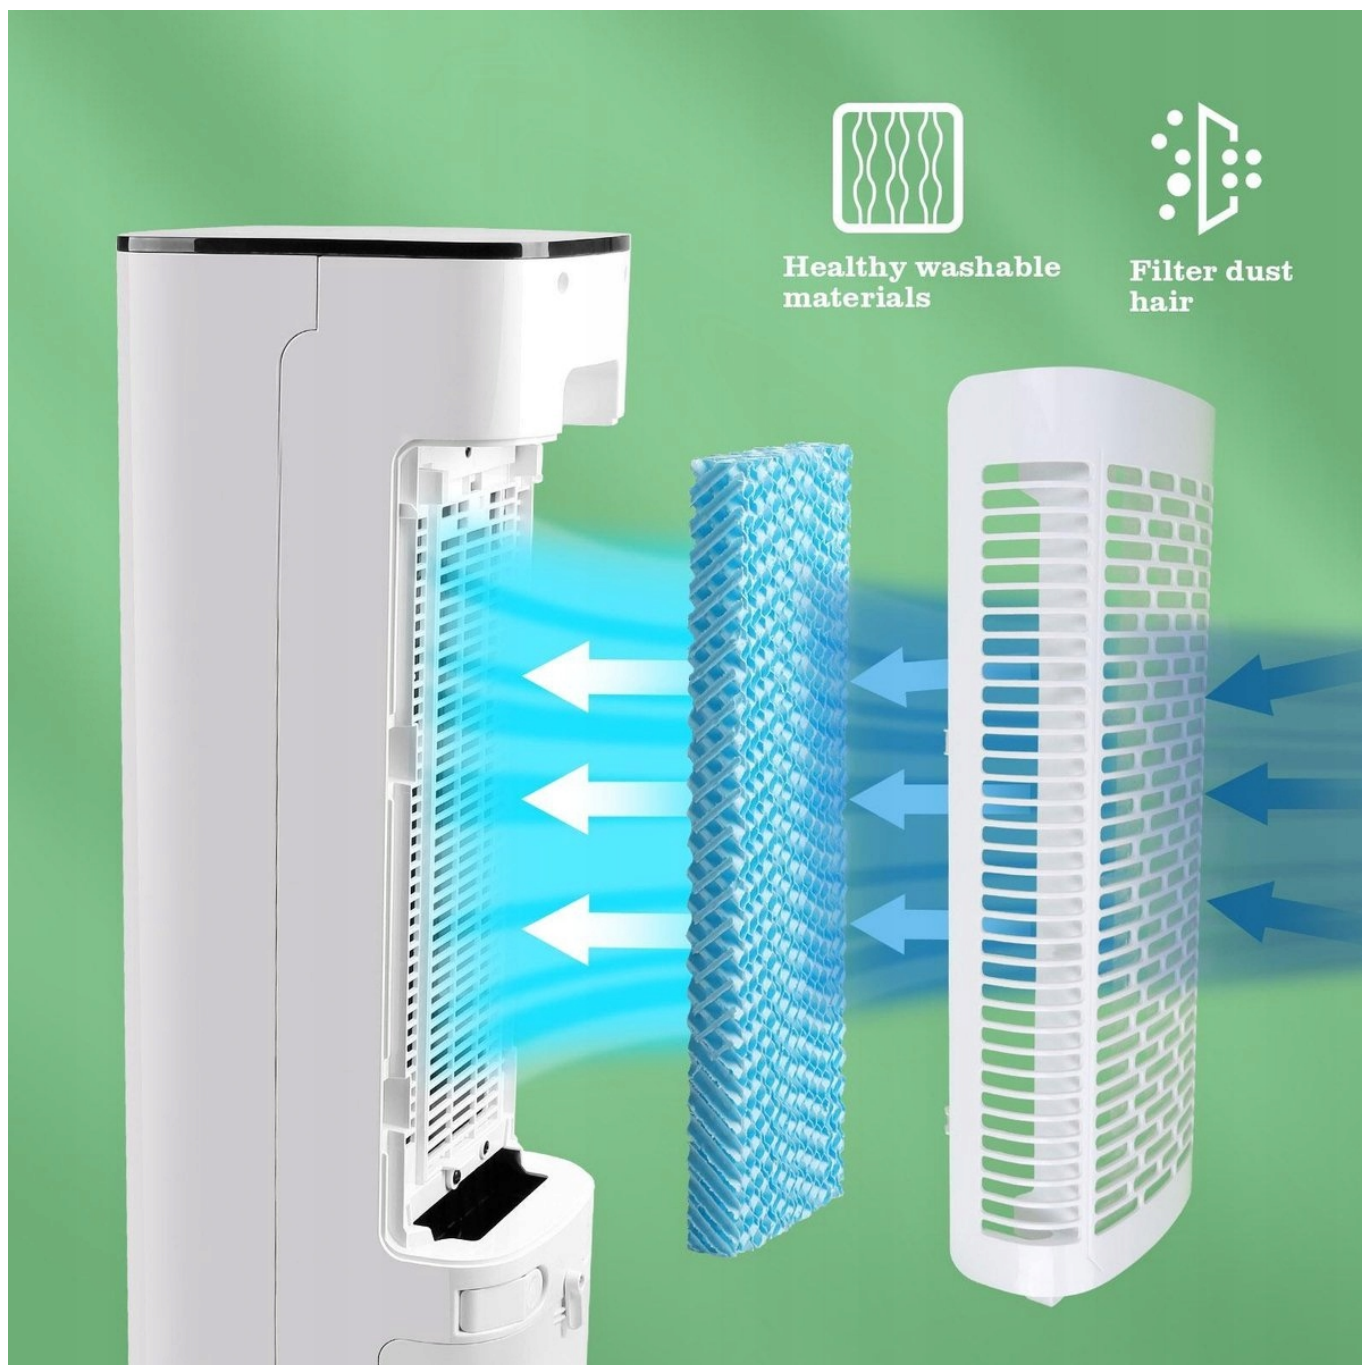

Optymalna absorpcja

Sito przeciwpyłowe zwiększa powierzchnię parowania wody i zwiększa stopień zwilżenia. Nieco gęstszy filtr skutecznie pochłania kurz i kłaczki w powietrzu. Osłona przeciwpyłowa jest zdejmowana i łatwa do czyszczenia.