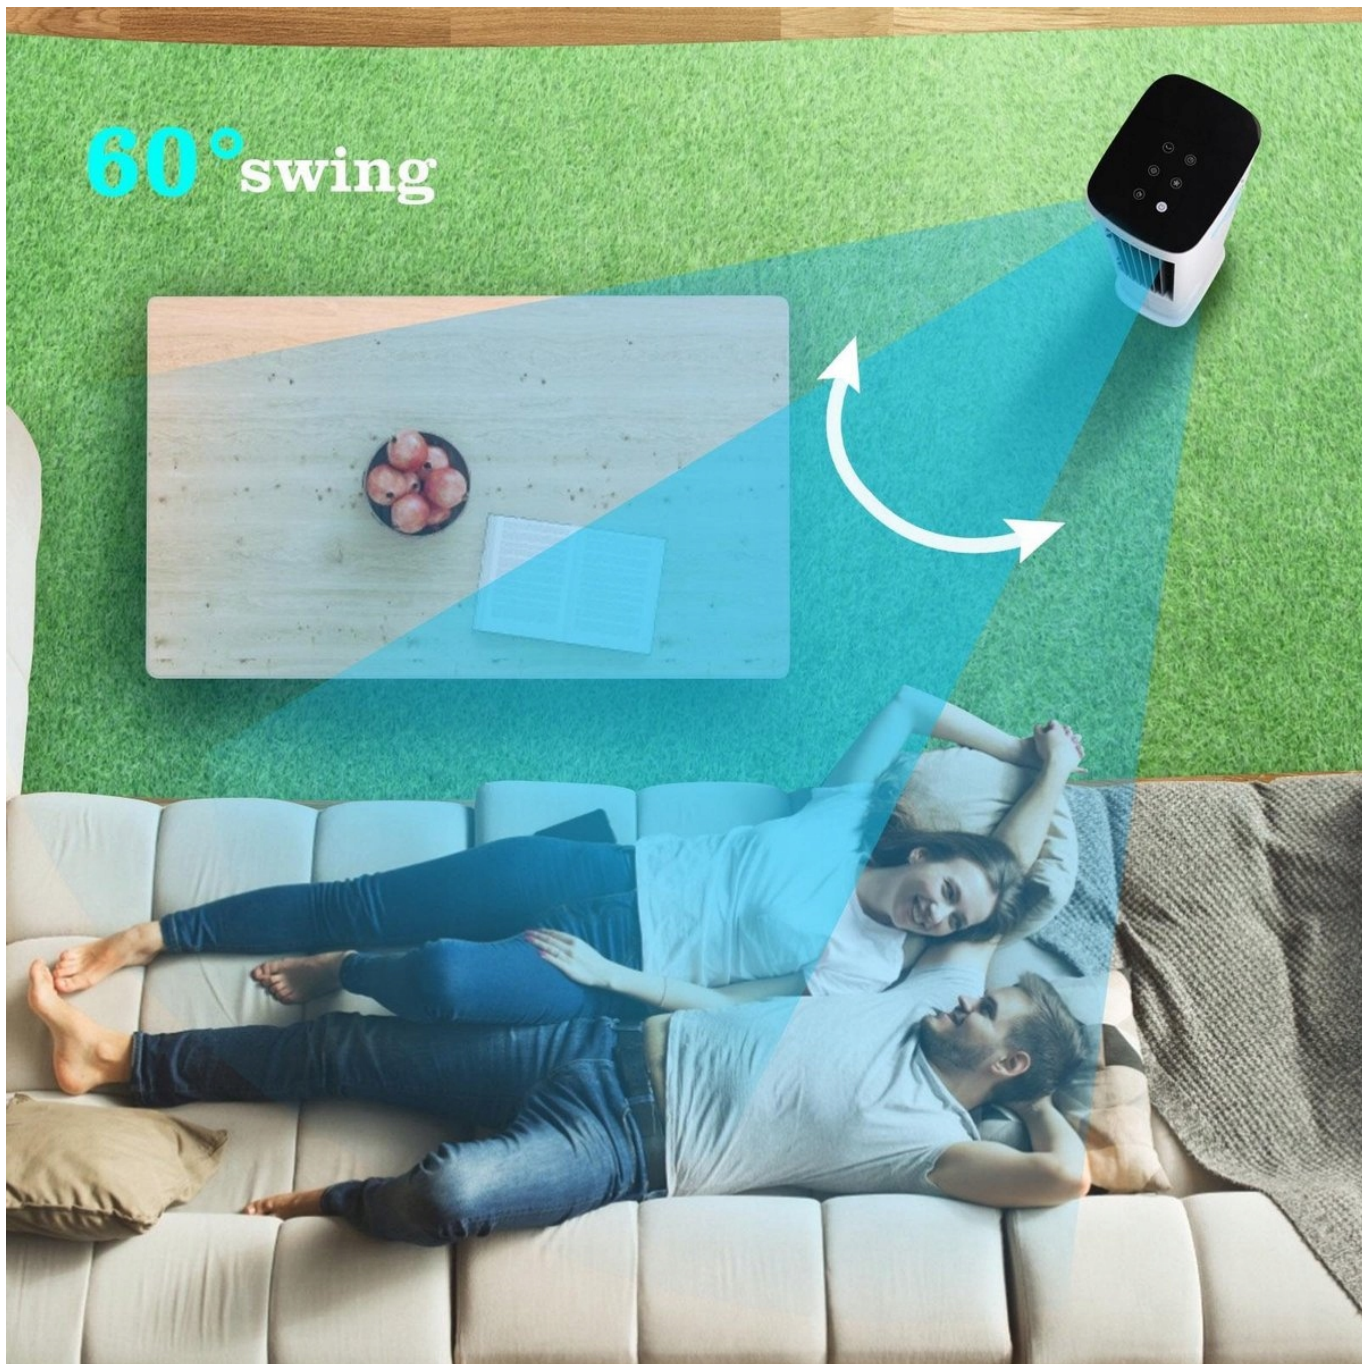

Panel dotykowy

Funkcję nawilżania można włączać i wyłączać oddzielnie. Dodatkowo timer można ustawić od 1 do 7 godzin i zostanie on automatycznie wyłączony. Ta chłodnica powietrza jest również wyposażona w pilota, za pomocą którego można obsługiwać chłodnicę w zasięgu 5 metrów. Dzięki funkcji swing wiatr wieje od lewej do prawej i ma szeroki doływ powietrza.

Trzy prędkości

Taylor Swoden Snow ma 3 prędkości wiatru, 3 rodzaje wiatru (naturalny, normalny i funkcja snu). Zapewnia to odpowiednią pozycję na każdą porę dnia w cieplejsze dni.

Chłodzenie wodą

Wyposażony w wizualizowany duży zbiornik na wodę o pojemności 5 litrów i 2 woreczki z lodem, można dodać wodę lub okłady z lodem, aby wzmocnić efekt chłodzenia. Po dodaniu wody pomieszczenie nie tylko jest chłodzone, ale może służyć również jako nawilżacz.

Sito przeciwpyłowe zwiększa powierzchnię parowania wody i zwiększa stopień zwilżenia. Nieco gęstszy filtr skutecznie pochłania kurz i kłaczki w powietrzu. Osłona przeciwpyłowa jest zdejmowana i łatwa do czyszczenia.

Sleep mode

Don't disturb family dream