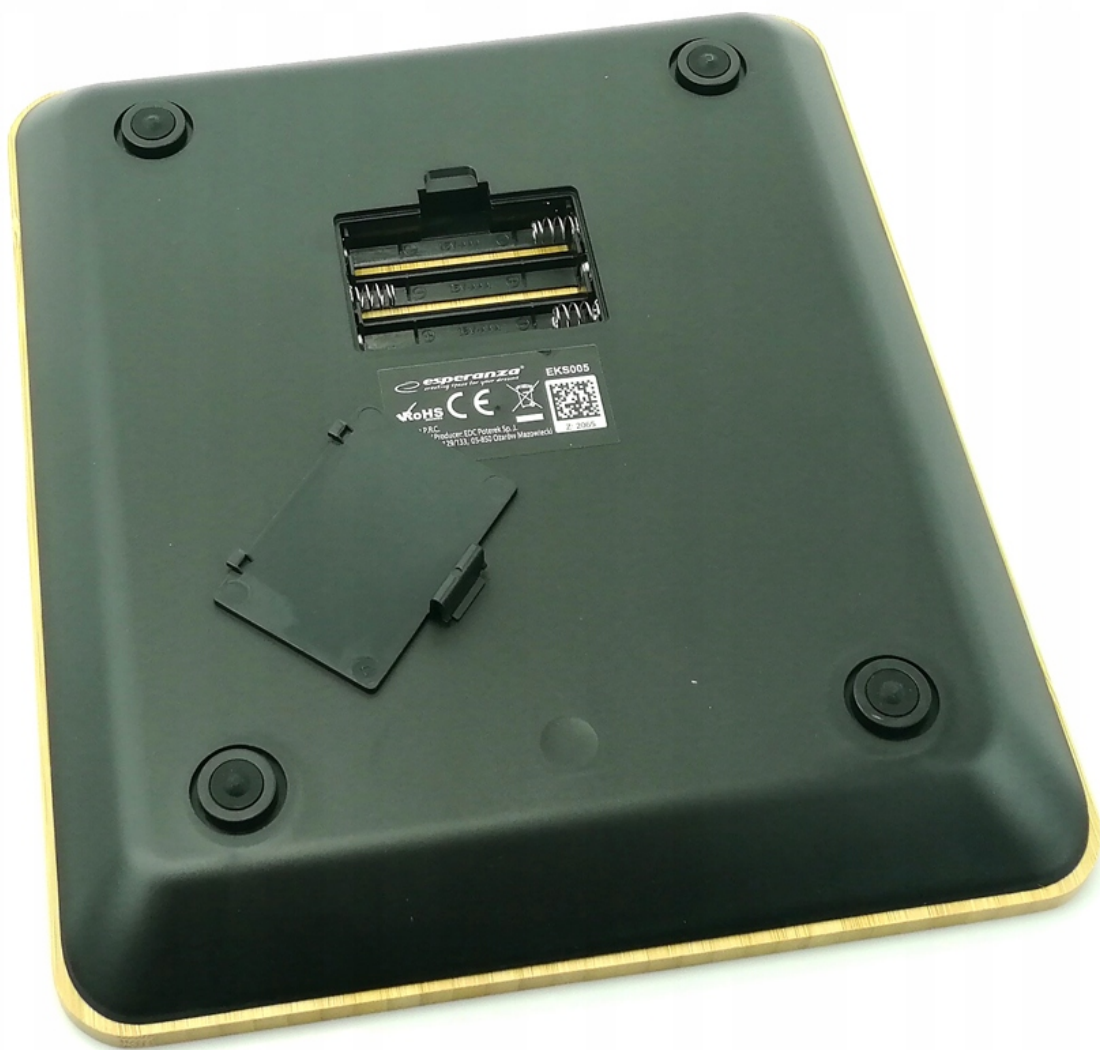

Link do produktu: <https://mjpg.pl/waga-kuchenna-lcd-do-5-kg-elektroniczna-bambusowa-p-63.html>

WAGA KUCHENNA LCD do 5 KG ELEKTRONICZNA BAMBUSOWA

| | |
|-----------------------|---|
| Cena | 40,00 zł |
| Maksymalne obciążenie | 5 kg |
| Dokładność pomiaru | 1 g |
| Jednostki pomiaru | gram (g), kilogram (kg) |
| Rodzaj baterii | baterie AAA |
| Komunikacja | wyświetlacz, wskaźnik poziomu baterii, wskaźnik przeciążenia |
| Funkcje | automatyczne wyłączenie, tarowanie |
| Głębokość produktu | 18.8 cm |
| Szerokość produktu | 21.8 cm |
| Kolor dominujący | beżowy/brązowy |
| Kod producenta | BAMBOO |
| Model | BAMBOO |
| Marka | Esperanza |

Opis produktu

WAGA KUCHENNA LCD DO 5kg ELEKTRONICZNA BAMBUSOWA

- **Waga** kuchenna z **naturalnego bambusa** - niezwykle dokładna, bardzo cienka, o modnym wzorze.
- **Duży wyświetlacz** dla łatwiejszego użycia.
- Nadaje się do ważenia wszystkich **suchych i płynnych składników i potraw**.

Cechy produktu:

- Powierzchnia robocza wagi: 21,8 x 18,8 cm
- Wyposażona w precyzyjny czujnik pomiaru.
- Maksymalna waga: 5000g
- Precyzja: 1g
- Cztery jednostki miary: g/lb/oz
- Funkcja tary
- Wskaźnik przeciążenia
- Wskaźnik niskiego poziomu baterii
- Zasilanie: baterie AAA - 3 szt. (brak w zestawie)

 **esperanza**[®]
creating space for your dreams

DIGITAL KITCHEN SCALE BAMBOO

NATURAL BAMBOO
PLATFORM 21,8 X 18,8 CM

5000G*1G PRECISE
GRADUATION

TARE FUNCTION