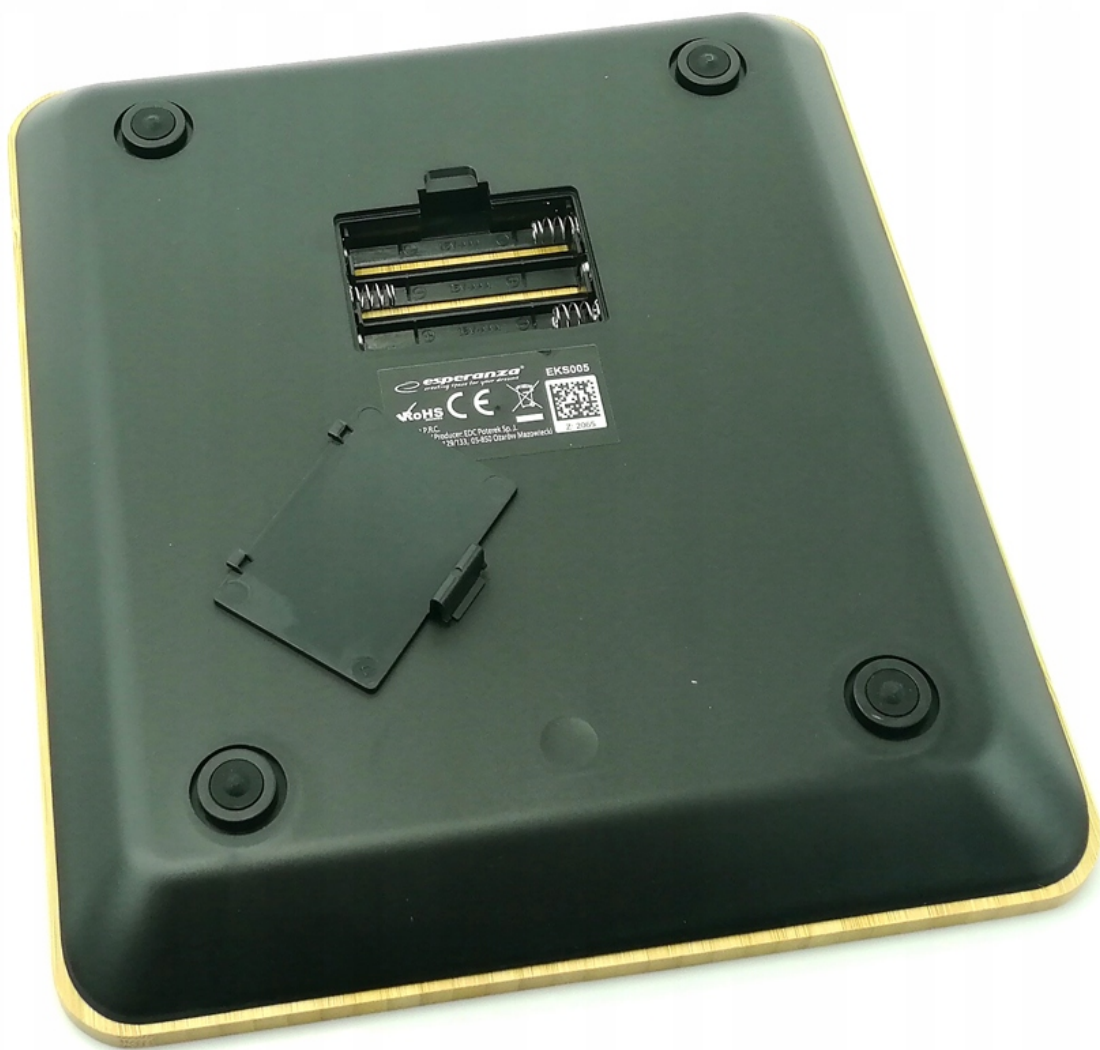

Link do produktu: <https://mjpg.pl/waga-kuchenna-lcd-do-5-kg-elektroniczna-bambusowa-p-63.html>

## WAGA KUCHENNA LCD do 5 KG ELEKTRONICZNA BAMBUSOWA

Cena	<b>40,00 zł</b>
Maksymalne obciążenie	<b>5 kg</b>
Dokładność pomiaru	<b>1 g</b>
Jednostki pomiaru	<b>gram (g), kilogram (kg)</b>
Rodzaj baterii	<b>baterie AAA</b>
Komunikacja	<b>wyświetlacz, wskaźnik poziomu baterii, wskaźnik przeciążenia</b>
Funkcje	<b>automatyczne wyłączenie, tarowanie</b>
Głębokość produktu	<b>18.8 cm</b>
Szerokość produktu	<b>21.8 cm</b>
Kolor dominujący	<b>beżowy/brązowy</b>
Kod producenta	<b>BAMBOO</b>
Model	<b>BAMBOO</b>
Marka	<b>Esperanza</b>

## WAGA KUCHENNA LCD DO 5kg ELEKTRONICZNA BAMBUSOWA

- **Waga** kuchenna z **naturalnego bambusa** - niezwykle dokładna, bardzo cienka, o modnym wzorze.
- **Duży wyświetlacz** dla łatwiejszego użycia.
- Nadaje się do ważenia wszystkich **suchych i płynnych składników i potraw**.

#### Cechy produktu:

- Powierzchnia robocza wagi: 21,8 x 18,8 cm
- Wyposażona w precyzyjny czujnik pomiaru.
- Maksymalna waga: 5000g
- Precyzja: 1g
- Cztery jednostki miary: g/lb/oz
- Funkcja tary
- Wskaźnik przeciążenia
- Wskaźnik niskiego poziomu baterii
- Zasilanie: baterie AAA - 3 szt. (brak w zestawie)