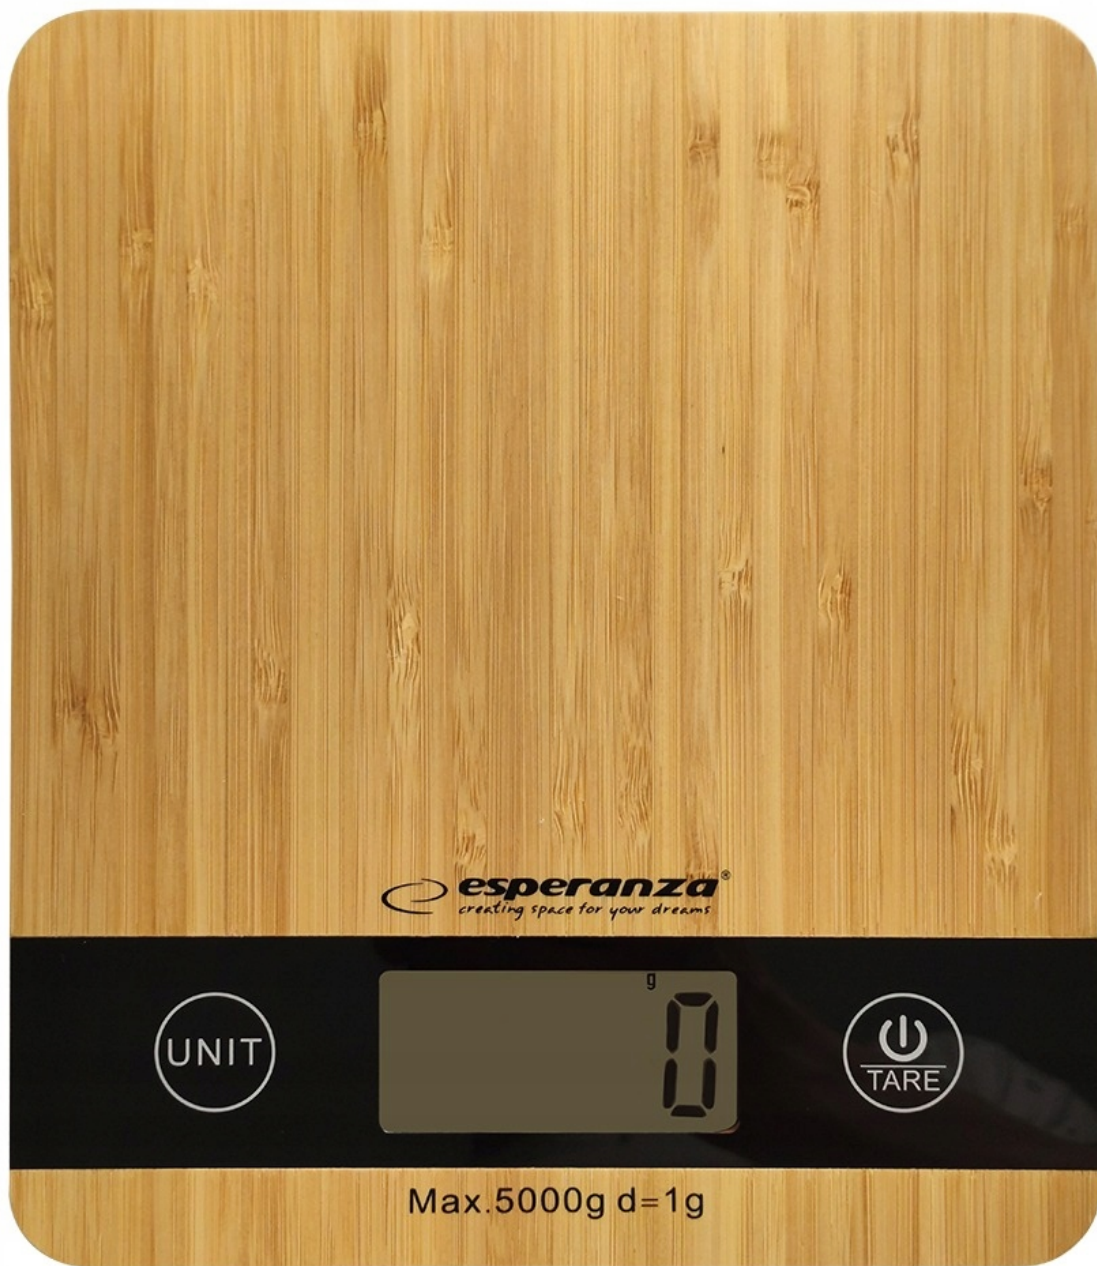

Link do produktu: <https://mjpg.pl/waga-kuchenna-lcd-do-5-kg-elektroniczna-bambusowa-p-63.html>

WAGA KUCHENNA LCD do 5 KG ELEKTRONICZNA BAMBUSOWA

| | |
|-----------------------|---|
| Cena | 40,00 zł |
| Maksymalne obciążenie | 5 kg |
| Dokładność pomiaru | 1 g |
| Jednostki pomiaru | gram (g), kilogram (kg) |
| Rodzaj baterii | baterie AAA |
| Komunikacja | wyświetlacz, wskaźnik poziomu baterii, wskaźnik przeciążenia |
| Funkcje | automatyczne wyłączenie, tarowanie |
| Głębokość produktu | 18.8 cm |
| Szerokość produktu | 21.8 cm |
| Kolor dominujący | beżowy/brązowy |
| Kod producenta | BAMBOO |
| Model | BAMBOO |
| Marka | Esperanza |

Opis produktu

WAGA KUCHENNA LCD DO 5kg ELEKTRONICZNA BAMBUSOWA

- **Waga** kuchenna z **naturalnego bambusa** - niezwykle dokładna, bardzo cienka, o modnym wzorze.
- **Duży wyświetlacz** dla łatwiejszego użycia.
- Nadaje się do ważenia wszystkich **suchych i płynnych składników i potraw**.

Cechy produktu:

- Powierzchnia robocza wagi: 21,8 x 18,8 cm
- Wyposażona w precyzyjny czujnik pomiaru.
- Maksymalna waga: 5000g
- Precyzja: 1g
- Cztery jednostki miary: g/lb/oz
- Funkcja tary
- Wskaźnik przeciążenia
- Wskaźnik niskiego poziomu baterii
- Zasilanie: baterie AAA - 3 szt. (brak w zestawie)