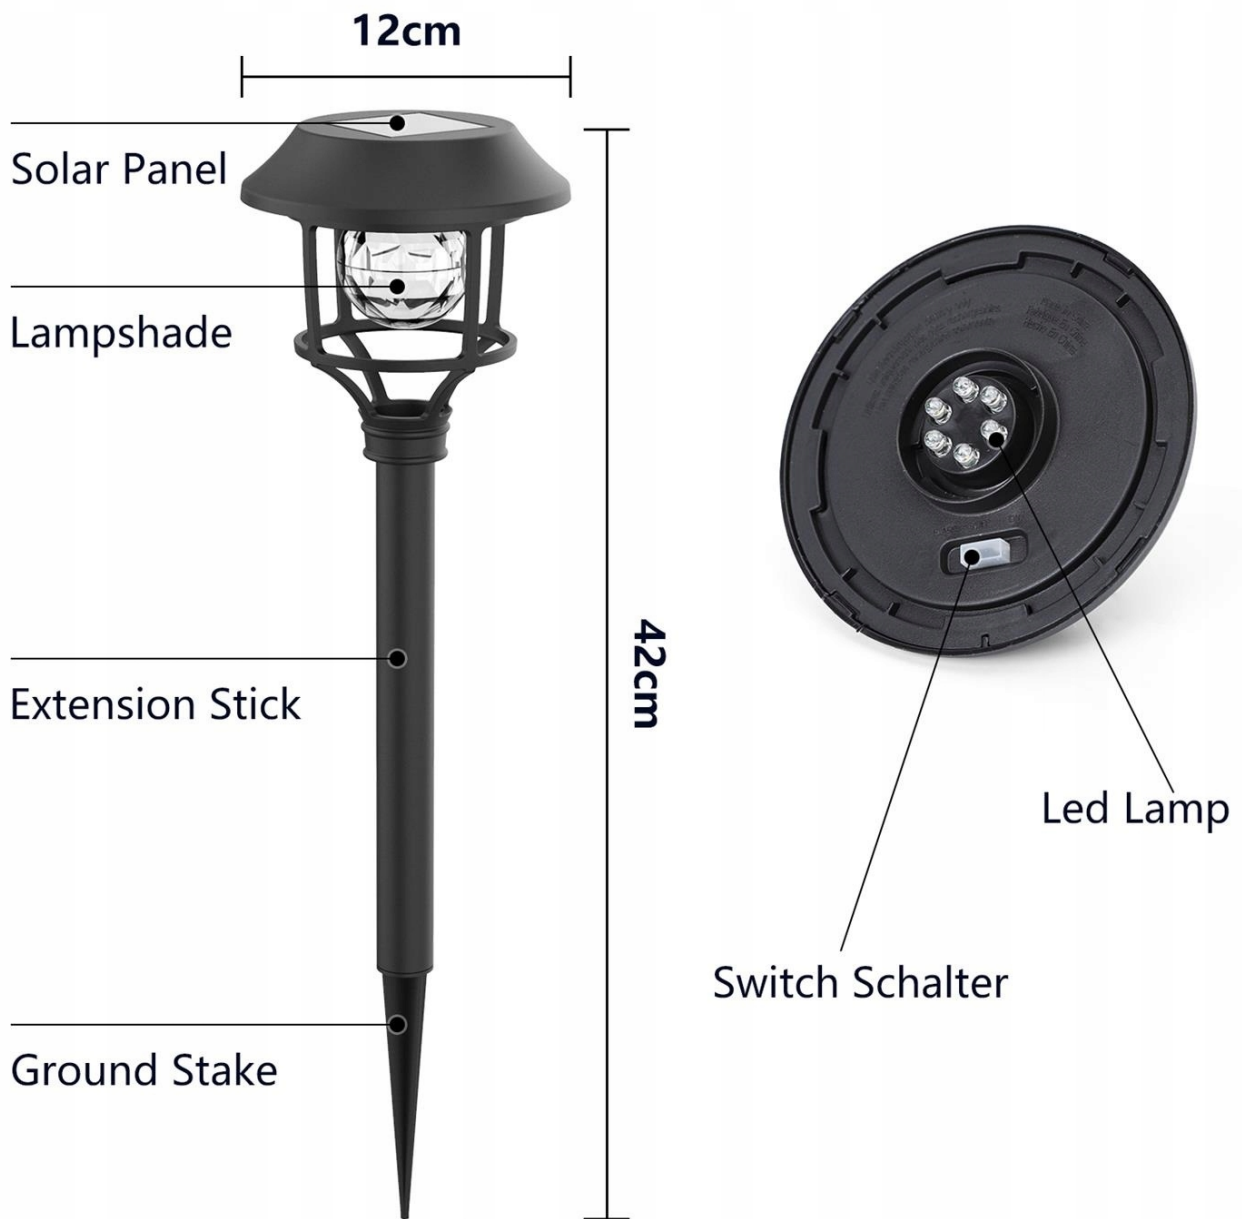

Dane aktualne na dzień: 25-06-2026 08:07

Link do produktu: <https://mjpg.pl/xl-lampa-solarna-led-42cm-ogrodowa-wbijana-4-szt-p-107.html>

## XL LAMPA SOLARNA LED 42cm OGRODOWA WBIJANA 4 SZT

Cena	<b>129,90 zł</b>
Cechy dodatkowe	<b>możliwość pracy w temperaturze poniżej zera, włącznik/wyłącznik,</b>
EAN	<b>8433325204945</b>
Kolor dominujący	<b>czarny</b>
Marka	<b>AIGOSTAR</b>
Liczba sztuk	<b>4 szt.</b>
Średnica/szerokość	<b>12 cm</b>
Długość wbijanego grota	<b>7 cm</b>
Wysokość całkowita	<b>42 cm</b>
Kod produktu	<b>ZULA</b>

## LAMPA SOLARNA LED OGRODOWA WBIJANA LAMPKA do OGRODU

**Zestaw: 4szt.**

## Cechy produktu:

- **Typ baterii/akumulatora** 1\*500mAh AA Ni-Mh
- **Kolor** Czarny
- **Barwa** ciepła żółta 3000k
- **Napięcie** 2V
- **Strumień świetlny** 5,5lm
- **Kąt świecenia** 180°
- **Temperatura działania** 30°C 85°C
- **Stopień ochrony** IP44
- **Moc** 0.2W
- **L120\*W120\*H420mm**