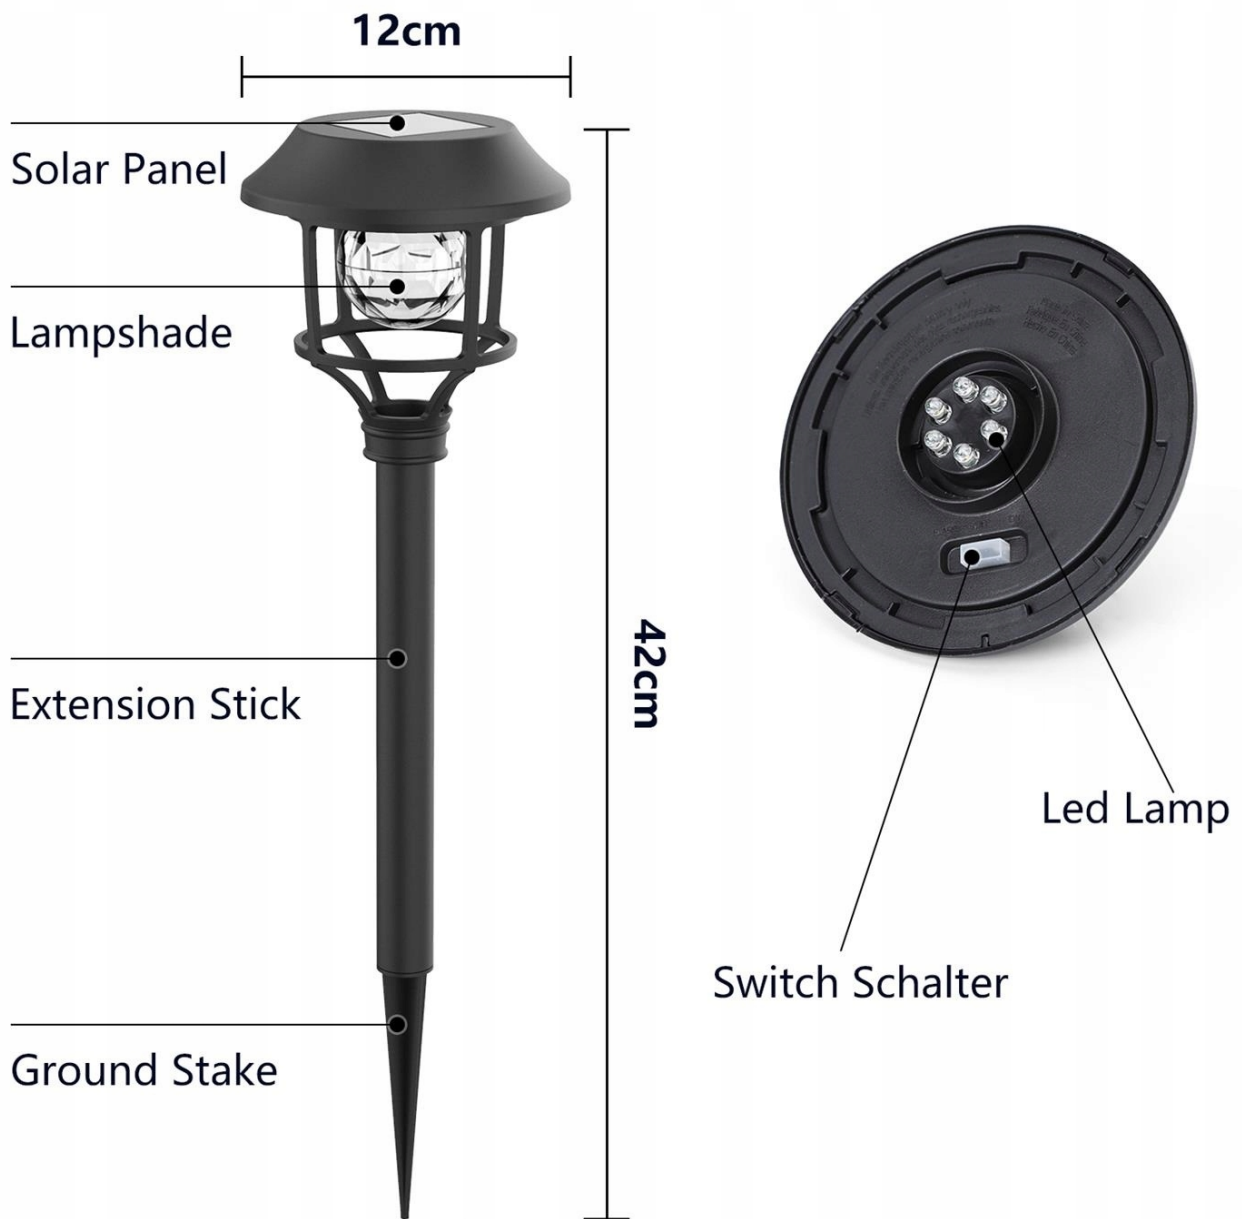

Dane aktualne na dzień: 03-04-2025 04:29

Link do produktu: <https://mjpg.pl/xl-lampa-solarna-led-42cm-ogrodowa-wbijana-4-szt-p-107.html>

XL LAMPKA SOLARNA LED 42cm OGRODOWA WBIJANA 4 SZT

| | |
|-------------------------|---|
| Cena | 129,90 zł |
| Liczba sztuk | 4 szt. |
| Średnica/szerokość | 12 cm |
| Długość wbijanego grota | 7 cm |
| Wysokość całkowita | 42 cm |
| Kod produktu | ZULA |
| Cechy dodatkowe | możliwość pracy w temperaturze poniżej zera, włącznik/wyłącznik, |
| EAN | 8433325204945 |
| Kolor dominujący | czarny |
| Marka | AIGOSTAR |

Opis produktu

LAMPKA SOLARNA LED OGRODOWA WBIJANA LAMPKA do OGRODU

Zestaw: 4szt.

Cechy produktu:

- **Typ baterii/akumulatora** 1*500mAh AA Ni-Mh
- **Kolor** Czarny
- **Barwa** ciepła żółta 3000k
- **Napięcie** 2V
- **Strumień świetlny** 5,5lm
- **Kąt świecenia** 180°
- **Temperatura działania** 30°C 85°C
- **Stopień ochrony** IP44
- **Moc** 0.2W
- **L120*W120*H420mm**

Stwarza ciepłe domowe uczucie na podwórzu i przy ogrodzie

Unikalny wygląd lampy ogrodowej, doskonała jakość. Miękkie światło nie oślepia, a tworzy przy domu i ogrodzie szczególne piękno podczas nocy, tworzy ciepłą atmosferę domową.

Wodoodporne i odporne na wilgoć

Wodoodporna konstrukcja zewnętrzna, bezproblemowa obsługa w deszczowe dni.

Łatwa instalacja

Uchwyt wkładany w ziemię, błoto nie przeszkadza w użytkowaniu, bez okablowania, zwyczajnie umieść w ziemi i korzystaj, łatwy w użyciu.