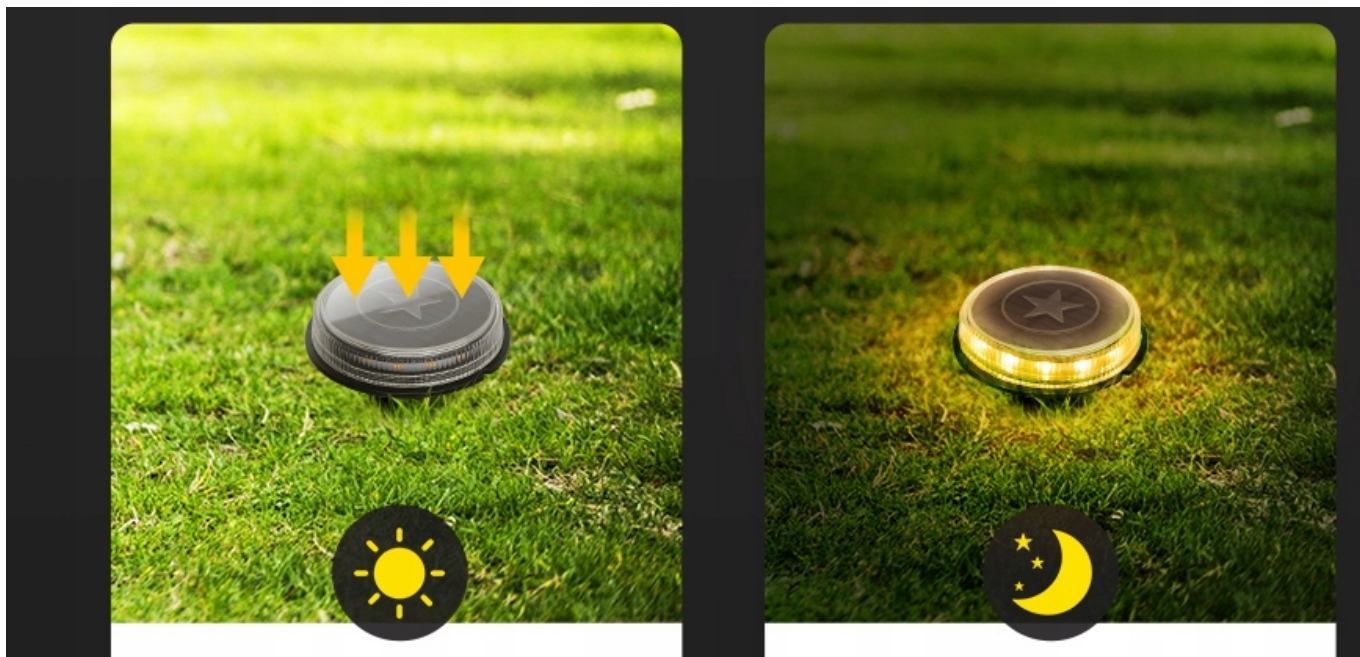

Dane aktualne na dzień: 25-06-2026 08:08

Link do produktu: <https://mjpg.pl/xl-lampka-lampa-solarna-wijana-trawnikowa-gruntowa-p-253.html>

XL LAMPKA LAMPKA SOLARNA WIJANA TRAWNIKOWA GRUNTOWA

| | |
|-------------------------|---|
| Cena | 49,90 zł |
| Liczba sztuk | 1 szt. |
| Średnica/szerokość | 12 cm |
| Długość wbijanego grota | 10 cm |
| Wysokość całkowita | 13 cm |
| Cechy dodatkowe | możliwość pracy w temperaturze poniżej zera, wodoodporność |
| EAN | 8433325211578 |
| Kolor dominujący | czarny |
| Marka | Aigostar |

Opis produktu

XL LAMPKA LAMPKA SOLARNA WIJANA TRAWNIKOWA GRUNTOWA

Cechy produktu:

- Kolor □ Czarny
- Modelowanie □ Okólnik
- **Barwa □ BARWA ŻÓŁTA**
- Napięcie panelu solarnego □ 5.5V
- **Barwa □ 3200K**
- Strumień świetlny □ 5lm
- Stopień ochrony: IP66
- Pojemność akumulatora: 1*500mAh 3.7V
- Czas świecenia: 8h
- Moc panelu solarnego □ 0.6W
- **L121.4*W121.4*H24.5mm**

Ładowanie automatyczne za pomocą energii słonecznej. W ciągu dnia panel solarny ładuje się automatycznie, zapalając się po zmroku, oświetlenie przez cały rok bez rachunku za prąd. Ekologiczne, przyjazne dla środowiska i energooszczędne. Przełącznik sterowania światłem i grawitacją, który lepiej zapobiega zużyciu baterii.

Stopień ochrony IP66

Stopień ochrony IP66, niestraszny mu wiatr i deszcz, możliwość użytkowania na zewnątrz.

Proste, ale nie łatwe

Płaska i okrągła konstrukcja korpusu lampy, która w pełni wykorzystuje niewielką przestrzeń korpusu lampy, wyśmienita i dobrze wyglądająca. Powierzchnia paneli solarnych do 80%, z wysoką wydajnością ładowania, kąt świecenia 360°, w pełni oświetla otaczającą przestrzeń.