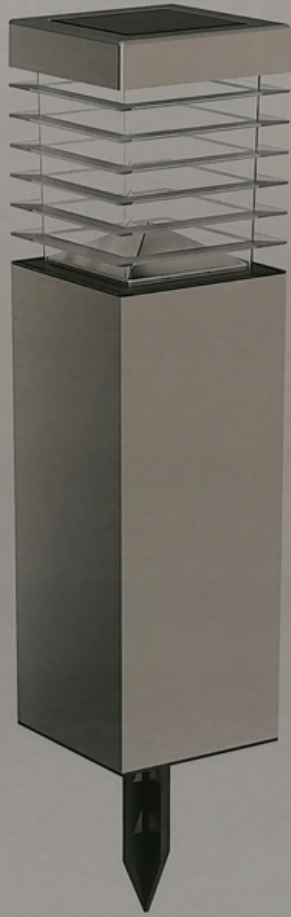

Link do produktu: <https://mjpg.pl/xxl-duza-lampa-solarna-ogrodowa-wbijana-stal-2szt-p-105.html>

XXL DUŻA LAMPKA SOLARNA OGRODOWA WBIJANA STAL 2SZT.

Cena	149,90 zł
Liczba sztuk	2 szt.
Średnica/szerokość	10 cm
Długość wbijanego grota	9 cm
Wysokość całkowita	48 cm
Kod produktu	102700PJO
Cechy dodatkowe	możliwość pracy w temperaturze poniżej zera, włącznik/wyłącznik,
Kolor dominujący	srebrny
Marka	AIGOSTAR

Opis produktu

LAMPKA SOLARNA LED OGRODOWA WBIJANA LAMPKA do OGRODU

W zestawie 2szt.

Cechy produktu:

- **Typ baterii/akumulatora** 1*400mAh 14430
- **Barwa** białe światło
- **Napięcie** 4.5V
- **Pobór prądu** 90mA
- **Barwa** 6500K
- **Strumień świetlny** 15lm
- **CRI** 60Ra
- **Kąt świecenia** 120°
- **Temperatura działania** 30°C 85°C
- **Materiał wykonania: Plastik&stal nierdzewna**
- **Stopień ochrony** IP44
- **Moc** 0.4W
- **L100*W100*H476mm**

Zestaw 2szt.

Stwarza ciepłe domowe uczucie na podwórzu i przy

ogrodzie

Unikalny wygląd lampy ogrodowej, doskonała jakość. Miękkie światło nie oślepia, a tworzy przy domu i ogrodzie szczególne piękno podczas nocy, tworzy ciepłą atmosferę domową.

LED SOLAR LIGHT

0.4W
15LM

6500K

GB: Day Light	DE: Kalte Licht
ES: Luz Fria	NL: Daglicht
PL: Barwa Zimna	FR: Lumière Froide
IT: Luce Fredda	PT: Luz Fria

Czujnik dnia i nocy

Wystarczy tylko raz włączyć, nie trzeba powtarzać operacji ręcznie. W ciągu dnia automatycznie przechodzi do trybu magazynowania energii elektrycznej dzięki panelom słonecznym, które pochłaniają światło słoneczne; światła włączają się automatycznie, gdy wieczorem robi się ciemno.