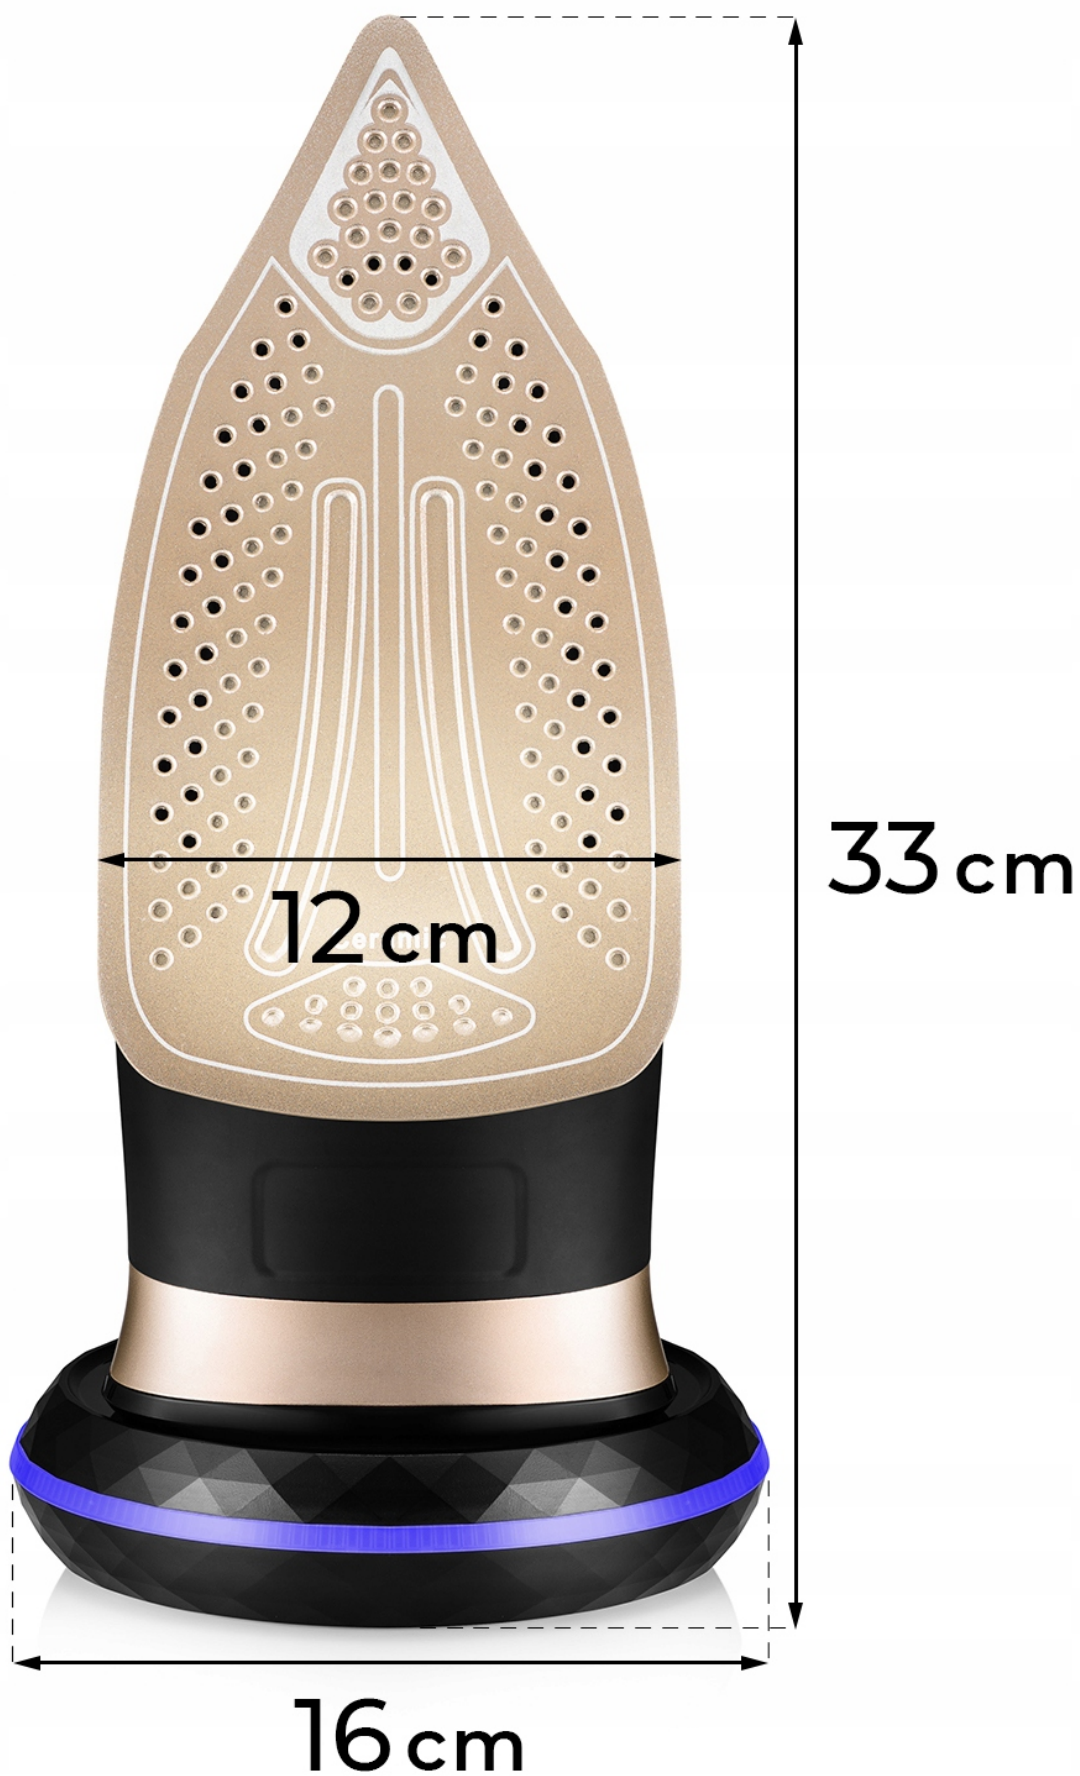

## Mocne strony żelazka parowego Mozano:

- Duża **moc 2600W** która poradzi sobie z każdym zagnieciem
- **52 otwory parowe** zapewniają idealne rozłożenie pary podczas prasowania
- **Funkcja bezprzewodowego prasowania** umożliwia wygładzanie odzieży bez ryzyka zagięcia tkaniny kablem
- **Możliwość prasowania w pionie**
- **Funkcja samooczyszczania** która wydłuży żywotność żelazka
- Pewny chwyt zapewnia **gumowana powłoka rękojeści**
- **Podstawa z kablem 1,9m** posiada złącze 360° które umożliwia odkładanie żelazka pod dowolnym kątem
- **Automatyczne wyłączenie** gdy żelazko leży nieużywane przez dłuższy czas
- **Zabezpieczenie przed zbieraniem się kamienia**
- **Pionowy strumień pary** dzięki któremu wyrównasz zagniecenia na wiszących ubraniach czy firankach.

## Specyfikacja

- Moc maksymalna: **2600 W**
- Moc nominalna: **2200 W**
- Wydajność pary do **25 g/min**

- 
- Wyrzut pary 0,7 g na wyrzut
  - **Czas prasowania bezprzewodowo:** 2 minuty na sucho, 1 minuta z funkcją pary
  - **Czas ładowania** 1 cyklu 40 sekund, czas ładowania kolejnego cyklu: 20 sekund
  - Pojemność zbiornika na wodę: **450 ml**
  - Rodzaj stopy: **Ceramic** (nieprzywierająca)
  - Technologie: **anti-calc, anti-drip, self-cleaning**
  - **Baza ładująca z podświetleniem LED**
  - Możliwość prasowania na sucho
  - **Akcesoria w zestawie:** kubek na wodę
  - Spryskiwacz,
  - Wskaźnik poziomu wody,
  - Pionowy wyrzut strumienia pary,
  - Możliwość prasowania w pionie,
  - **Otwory na parę: 52**
  - Wkład antywapienny,
  - Wymiary żelazka: 30 x 16 x 12 cm
  - Wymiary żelazka z bazą: 34 x 17 x 17 cm
  - Waga: 0,95 kg / 1,135 kg z bazą
  - Długość przewodu: **1,9 m**
  - Zasilanie: 230 V / 2000-22100V

## Podstawka ładująca z podświetleniem LED

Wyposażona w **złącze 360°** które umożliwia odłożenie żelazka pod każdym kątem. Podświetlenie LED informuje o statusie ładowania urządzenia a sama **baza wyposażona jest w kabel o długości 1,9 m.**